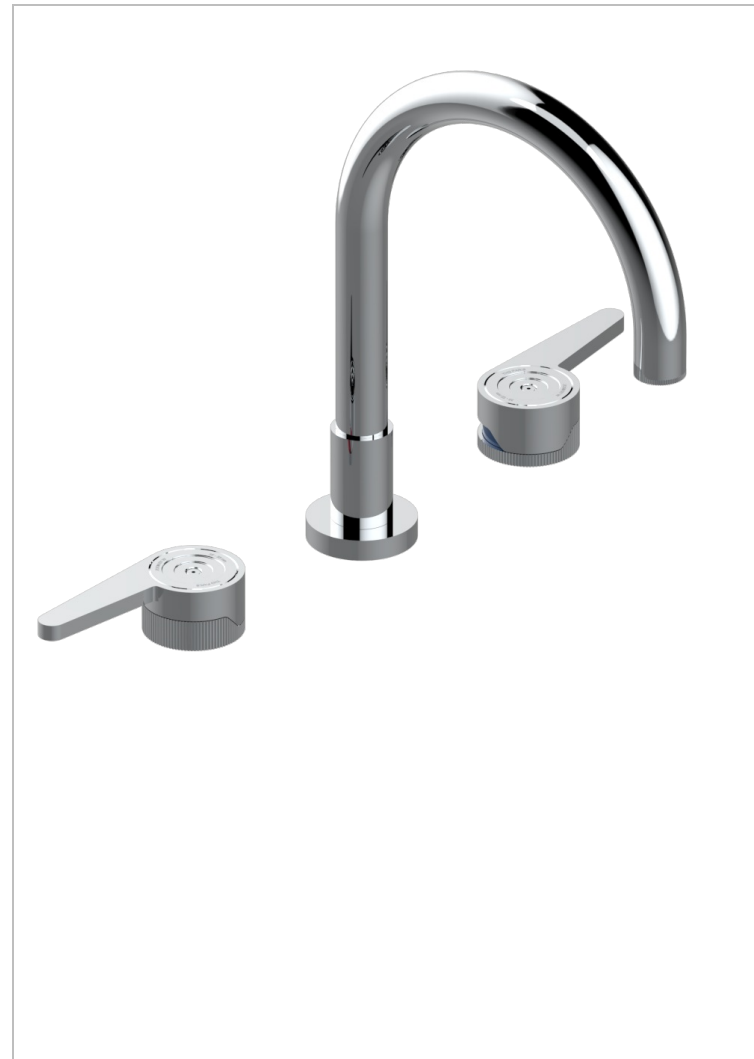

ZOOM.12

U4L-25SGH

THG[®]
PARIS

Mélangeur de bain simple sur gorge avec bec super goliath modèle haut

CARACTÉRISTIQUES

- Zoom.12
- Mélangeur de bain simple sur gorge avec bec super goliath modèle haut

FINITIONS DISPONIBLES

Bronze clair - D01
Chromé - A02
Doré brillant - F01
Doré mat - F07
Nickel brillant - B01
Nickel mat - C01

Noir mat céramique - D30
Or pâle - F30
Or pâle mat - F31
Pvd blush - H62
Pvd blush mat - H60
Pvd couleur bronze brown - F33

Pvd couleur bronze brown - mat - F34
Pvd couleur doré - H52
Pvd couleur doré mat - H53
Pvd couleur laiton - H49
Pvd couleur laiton mat - H50
Pvd couleur nickel - H55

Pvd couleur nickel mat - H56
Pvd graphite - H64
Pvd graphite mat - H65
Pvd umber - H66
Pvd umber mat - H67