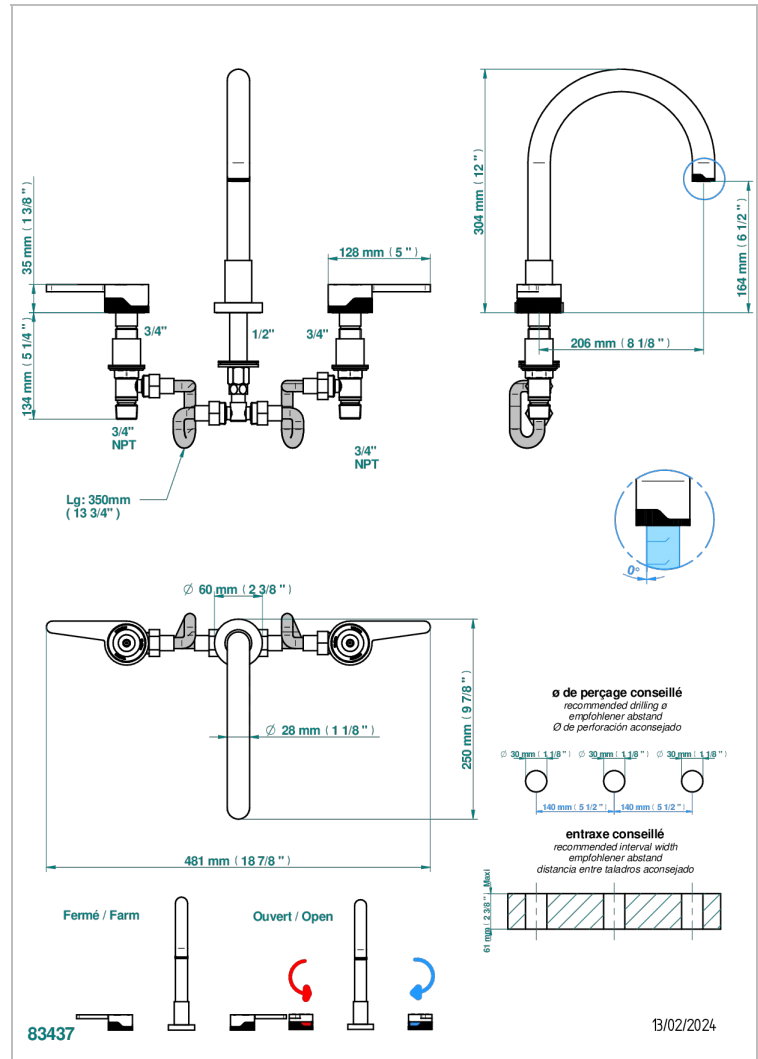

ZOOM.12

U4L-25SGH

THG[®]
PARIS

Mélangeur de bain simple sur gorge avec bec super goliath modèle haut

CARACTÉRISTIQUES

- Zoom.12
- Mélangeur de bain simple sur gorge avec bec super goliath modèle haut

FINITIONS DISPONIBLES