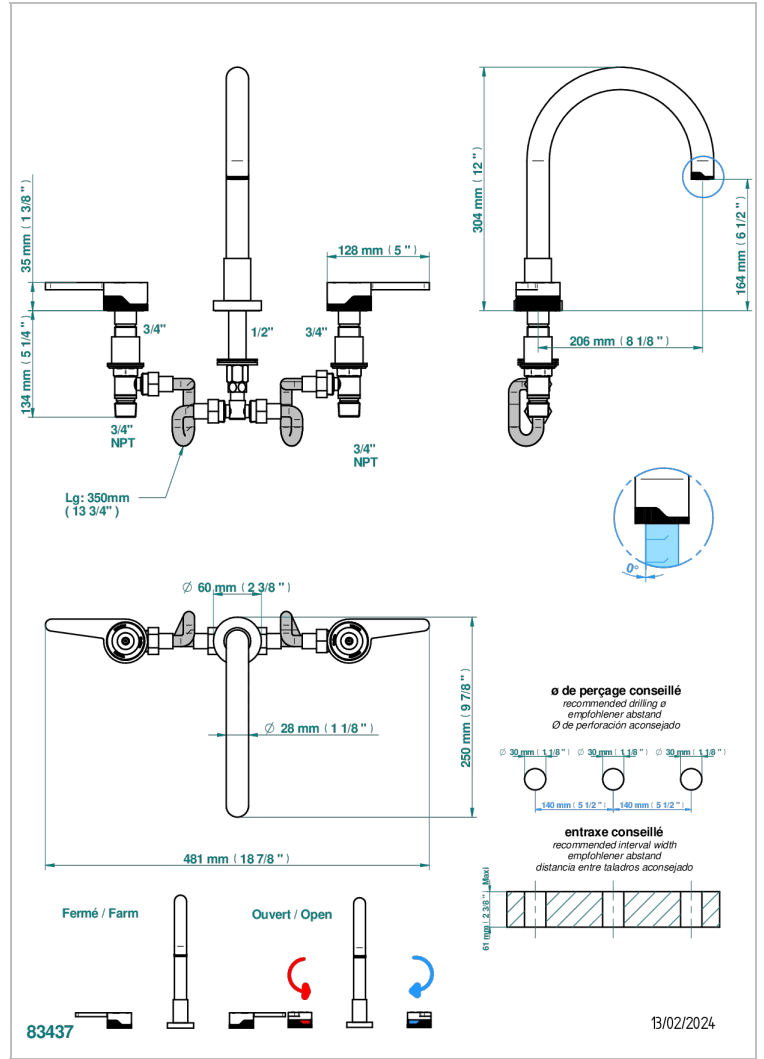

ZOOM.12

U4L-25SGH

THG[®]
PARIS

Batería americana de baÑera, caÑo super goliath alto

CARACTERÍSTICAS

- Zoom.12
- Batería americana de baÑera, caÑo super goliath alto

ACABADOS DISPONIBLES

Bronce claro - D01
Cerámica negra mate - D30
Cromo - A02
Dorado - F01
Dorado mate - F07
Dorado pálido - F30