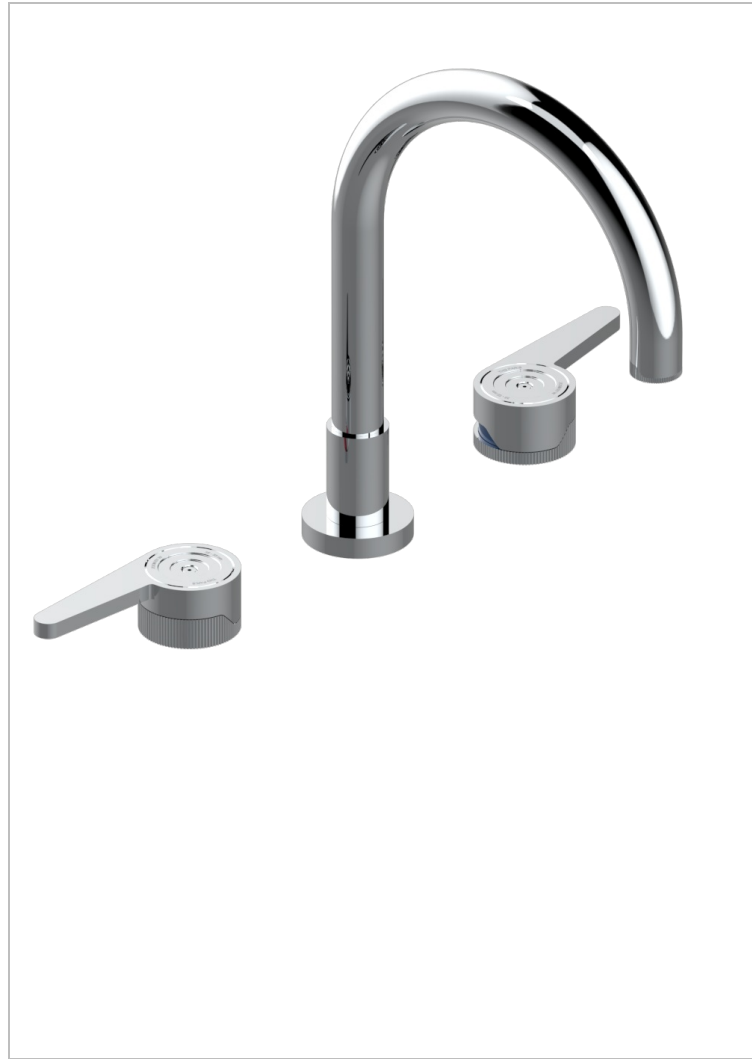

ZOOM.12

U4L-25SGH

THG[®]
PARIS

Batería americana de baÑera, caÑo super goliath alto

CARACTERÍSTICAS

- Zoom.12
- Batería americana de baÑera, caÑo super goliath alto

ACABADOS DISPONIBLES

Bronce claro - D01
Cerámica negra mate - D30
Cromo - A02
Dorado - F01
Dorado mate - F07
Dorado pálido - F30

Dorado pálido mate (sin barniz) - F31
Níquel - B01
Níquel mate - C01
Pvd blush - H62
Pvd blush mate - H60
Pvd color latón - H49

Pvd color latón mate - H50
Pvd color níquel - H55
Pvd color níquel mate - H56
Pvd color oro - H52
Pvd color oro mate - H53
Pvd grafito - H64