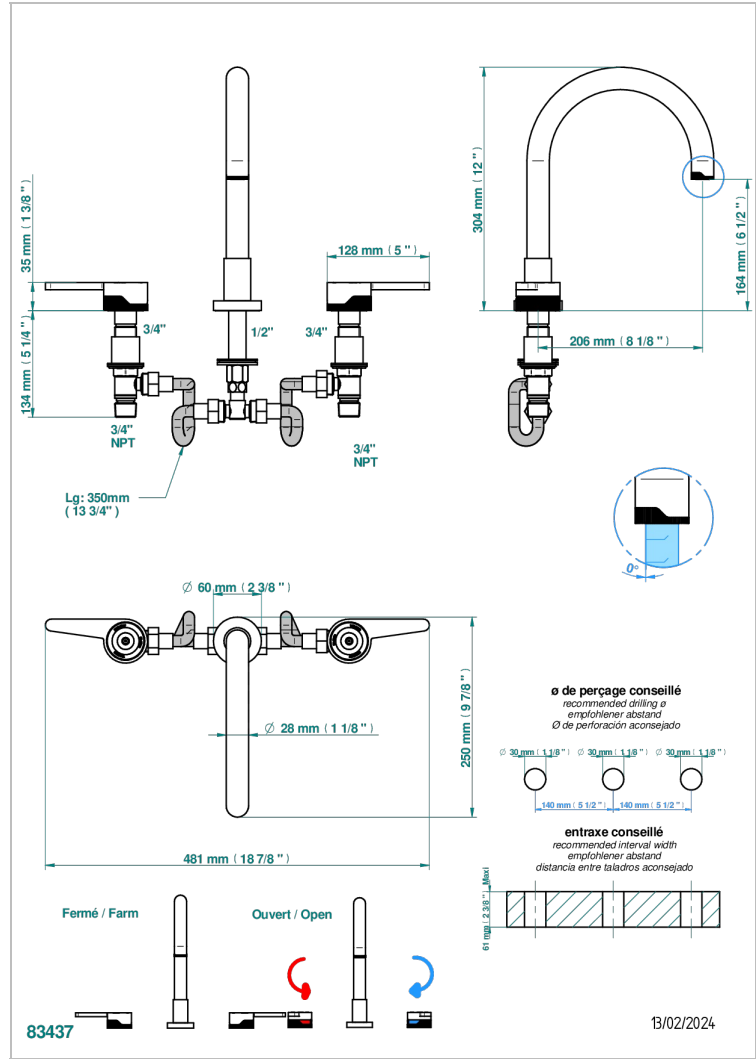

# ZOOM.12

U4L-25SGH

Batería americana de bañera, caño super goliath alto

THG<sup>®</sup>  
PARIS

## CARACTERÍSTICAS

- Zoom.12
- Batería americana de bañera, caño super goliath alto