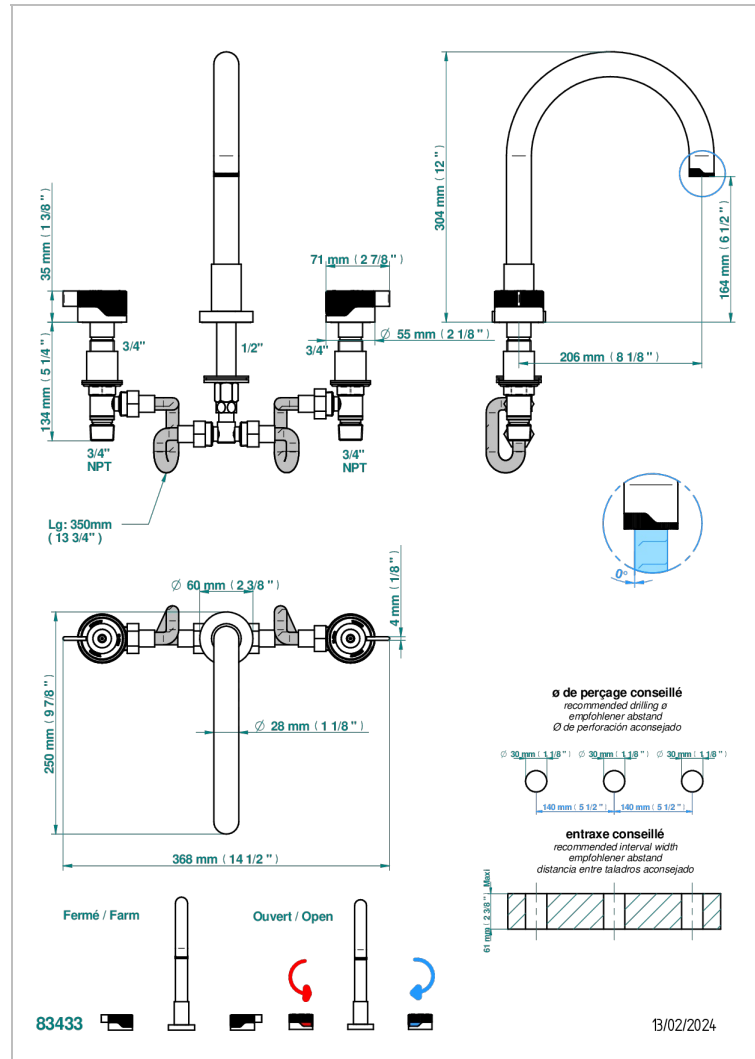

ZOOM.7

U4K-25SGHUS

THG
PARIS

Mélangeur de bain simple sur gorge super goliath, bec haut - standard américain -

CARACTÉRISTIQUES

- Zoom.7
- Mélangeur de bain simple sur gorge super goliath, bec haut - standard américain -