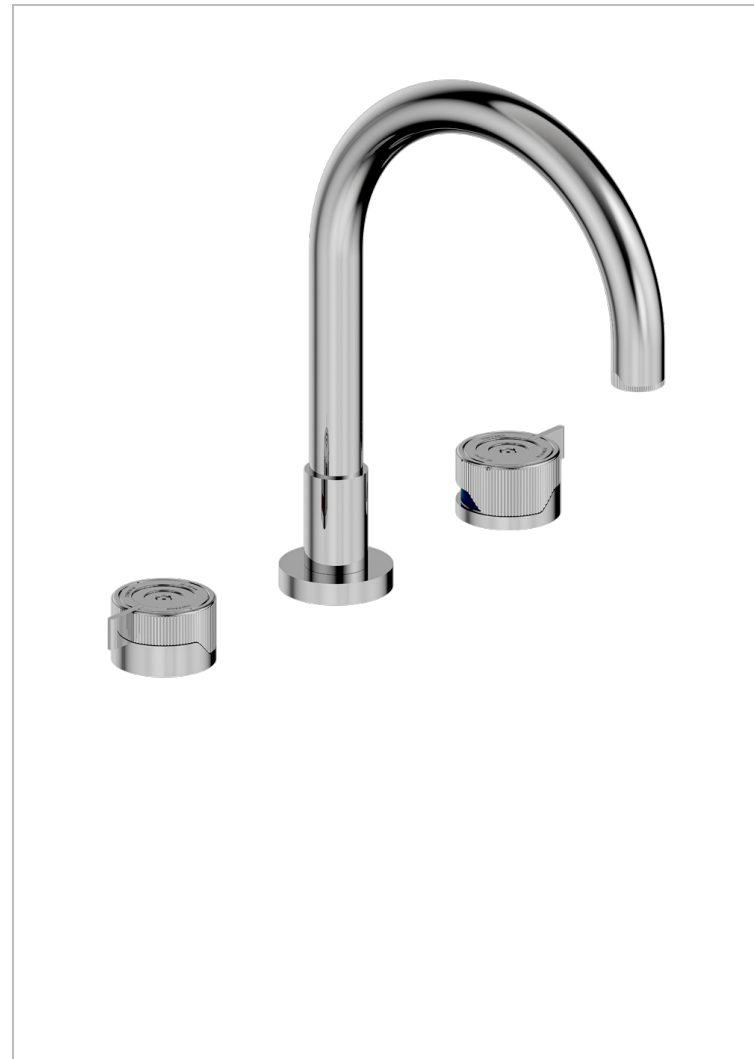

ZOOM.7

U4K-25SGHUS

THG
PARIS

Mélangeur de bain simple sur gorge super goliath, bec haut - standard américain -

CARACTÉRISTIQUES

- Zoom.7
- Mélangeur de bain simple sur gorge super goliath, bec haut - standard américain -

FINITIONS DISPONIBLES

Bronze clair - D01
Chromé - A02
Doré brillant - F01
Doré mat - F07
Nickel brillant - B01
Nickel mat - C01

Noir mat céramique - D30
Or pâle - F30
Or pâle mat - F31
Pvd blush - H62
Pvd blush mat - H60
Pvd couleur bronze brown - F33