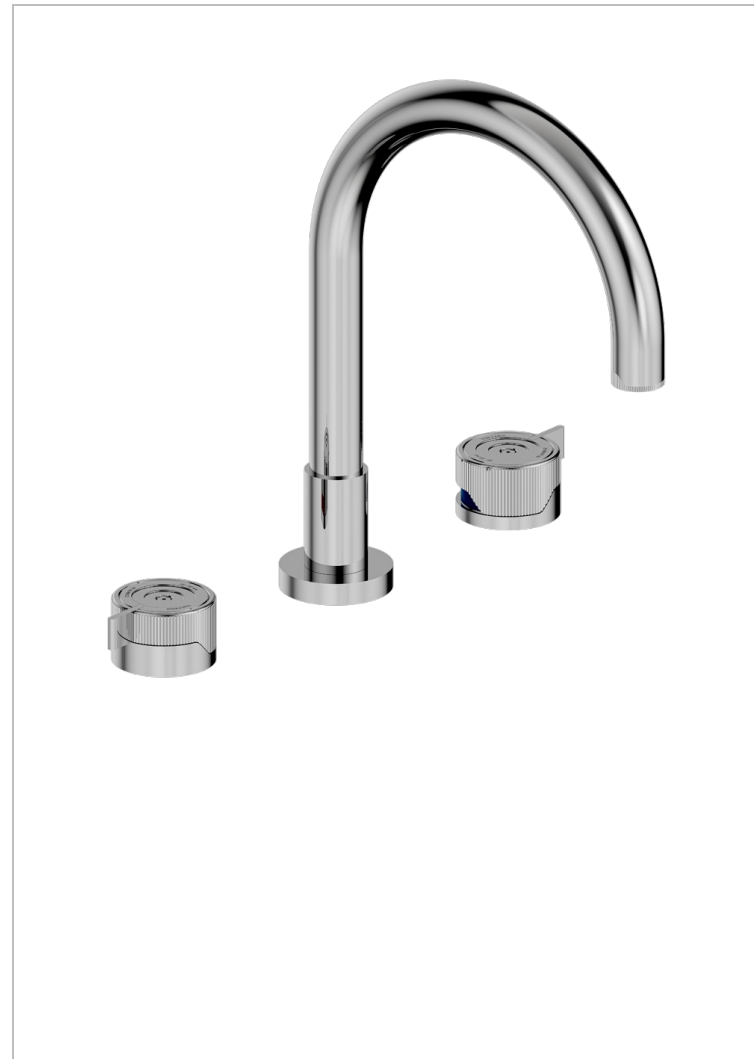

Mélangeur de bain simple sur gorge super goliath, bec haut - standard américain -

### CARACTERÍSTICAS

- Zoom.7
- Mélangeur de bain simple sur gorge super goliath, bec haut - standard américain -

### ACABADOS DISPONIBLES

Bronce claro - D01  
Cerámica negra mate - D30  
Cromo - A02  
Dorado - F01  
Dorado mate - F07  
Dorado pálido - F30

Dorado pálido mate (sin barniz) - F31  
Níquel - B01  
Níquel mate - C01  
Pvd blush - H62  
Pvd blush mate - H60  
Pvd color latón - H49