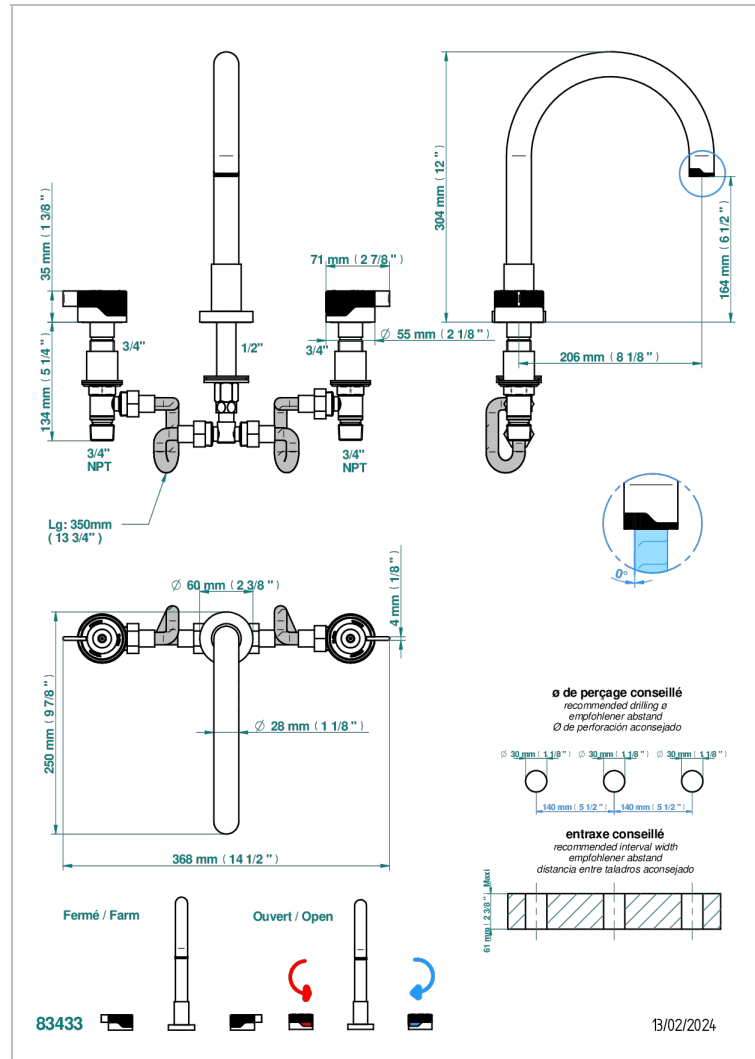

Mélangeur de bain simple sur gorge super goliath, bec haut - standard américain -

### CARACTERÍSTICAS

- Zoom.7
- Mélangeur de bain simple sur gorge super goliath, bec haut - standard américain -