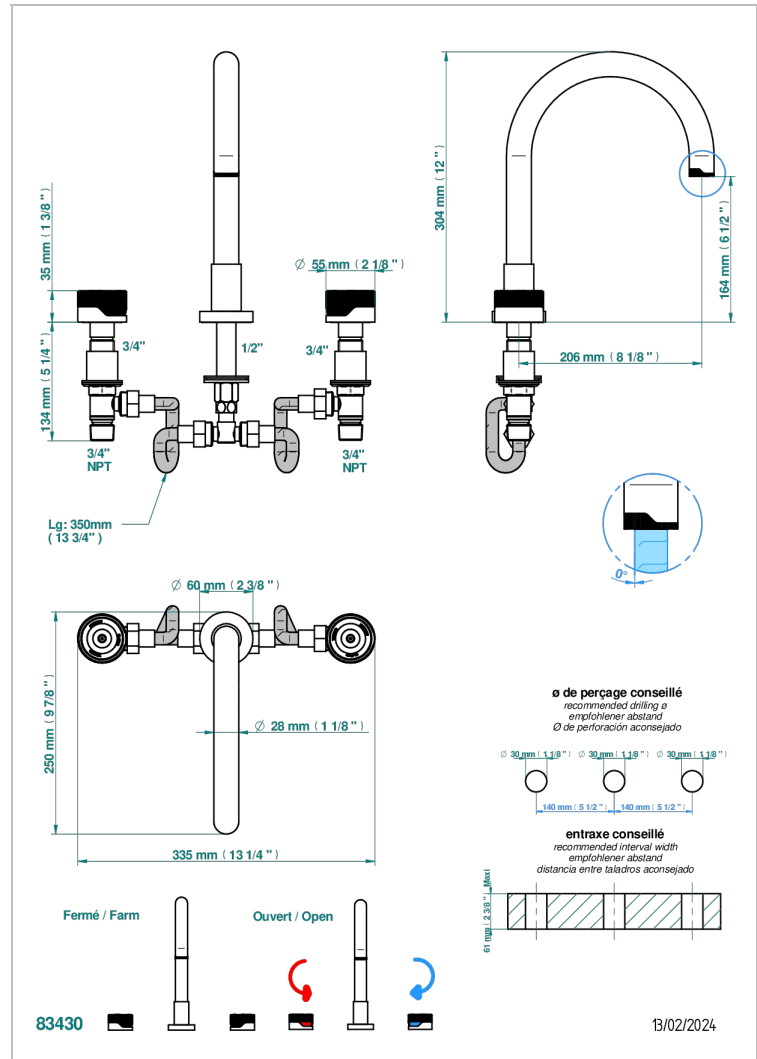

ZOOM.5

U4J-25SGHUS

THG
PARIS

Mélangeur de bain simple sur gorge super goliath, bec haut - standard américain -

CARACTÉRISTIQUES

- Zoom.5
- Mélangeur de bain simple sur gorge super goliath, bec haut - standard américain -