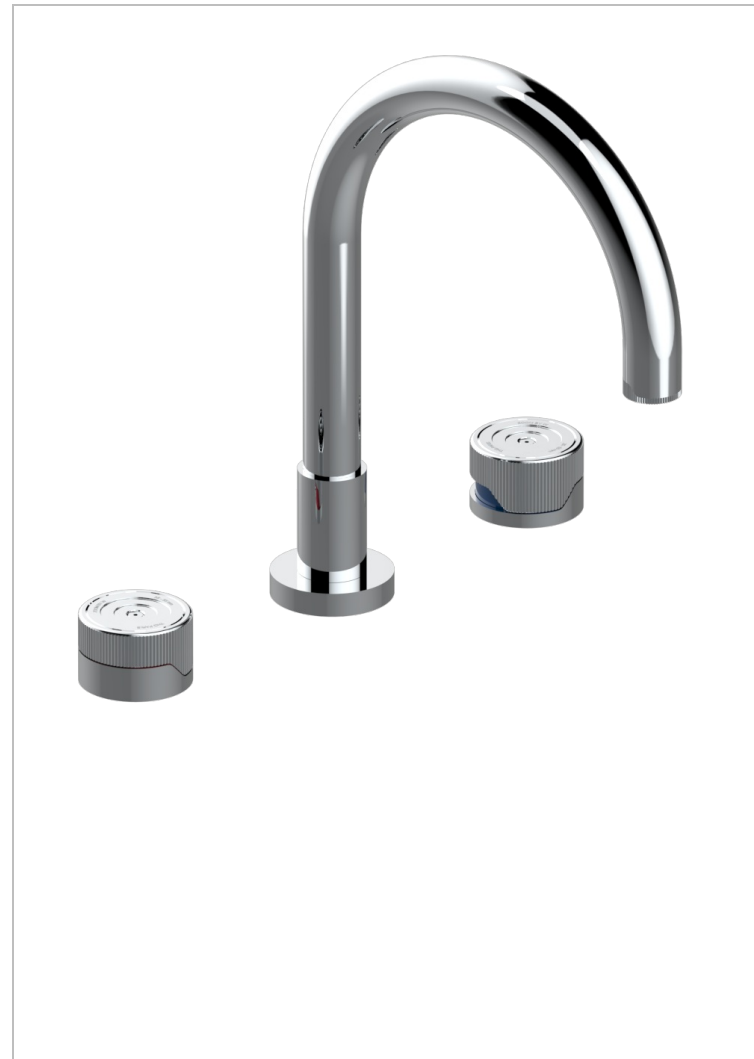

ZOOM.5

U4J-25SGHUS

THG
PARIS

Mélangeur de bain simple sur gorge super goliath, bec haut - standard américain -

CARACTÉRISTIQUES

- Zoom.5
- Mélangeur de bain simple sur gorge super goliath, bec haut - standard américain -

FINITIONS DISPONIBLES

Bronze clair - D01
Chromé - A02
Doré brillant - F01
Doré mat - F07
Nickel brillant - B01
Nickel mat - C01

Noir mat céramique - D30
Or pâle - F30
Or pâle mat - F31
Pvd blush - H62
Pvd blush mat - H60
Pvd couleur bronze brown - F33