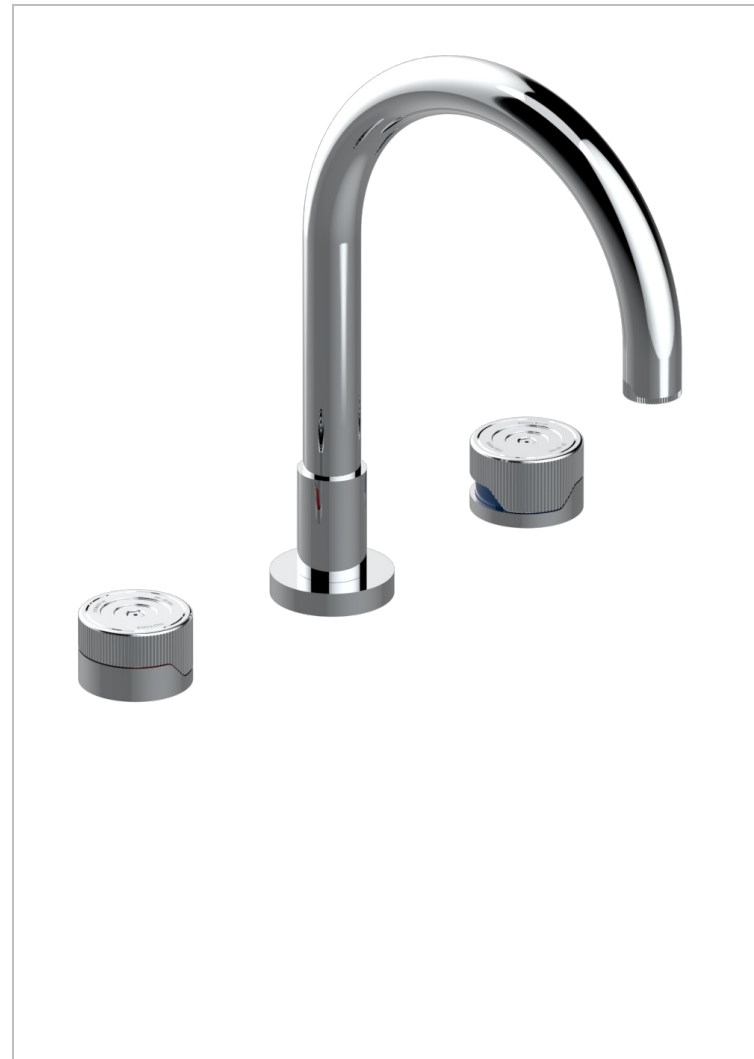

ZOOM.5

U4J-25SGHUS

THG
PARIS

Mélangeur de bain simple sur gorge super goliath, bec haut - standard américain -

CARACTERÍSTICAS

- Zoom.5
- Mélangeur de bain simple sur gorge super goliath, bec haut - standard américain -

ACABADOS DISPONIBLES

Bronce claro - D01
Cerámica negra mate - D30
Cromo - A02
Dorado - F01
Dorado mate - F07
Dorado pálido - F30

Dorado pálido mate (sin barniz) - F31
Níquel - B01
Níquel mate - C01
Pvd blush - H62
Pvd blush mate - H60
Pvd color latón - H49