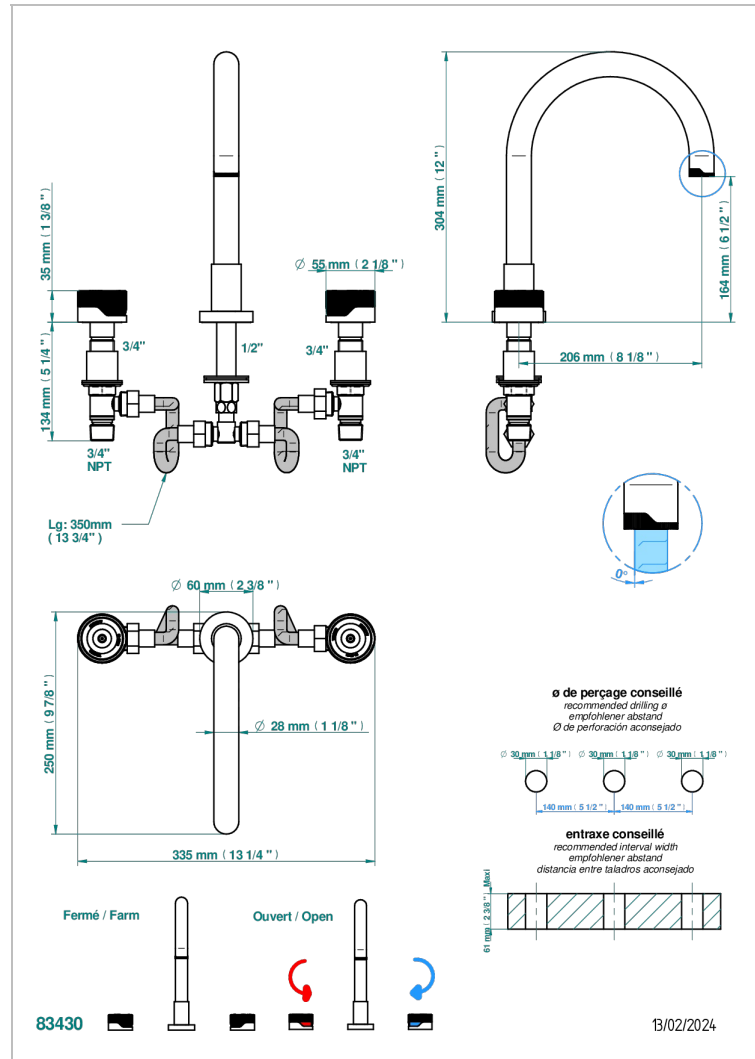

ZOOM.5

U4J-25SGHUS

THG
PARIS

Mélangeur de bain simple sur gorge super goliath, bec haut - standard américain -

CARACTERÍSTICAS

- Zoom.5
- Mélangeur de bain simple sur gorge super goliath, bec haut - standard américain -