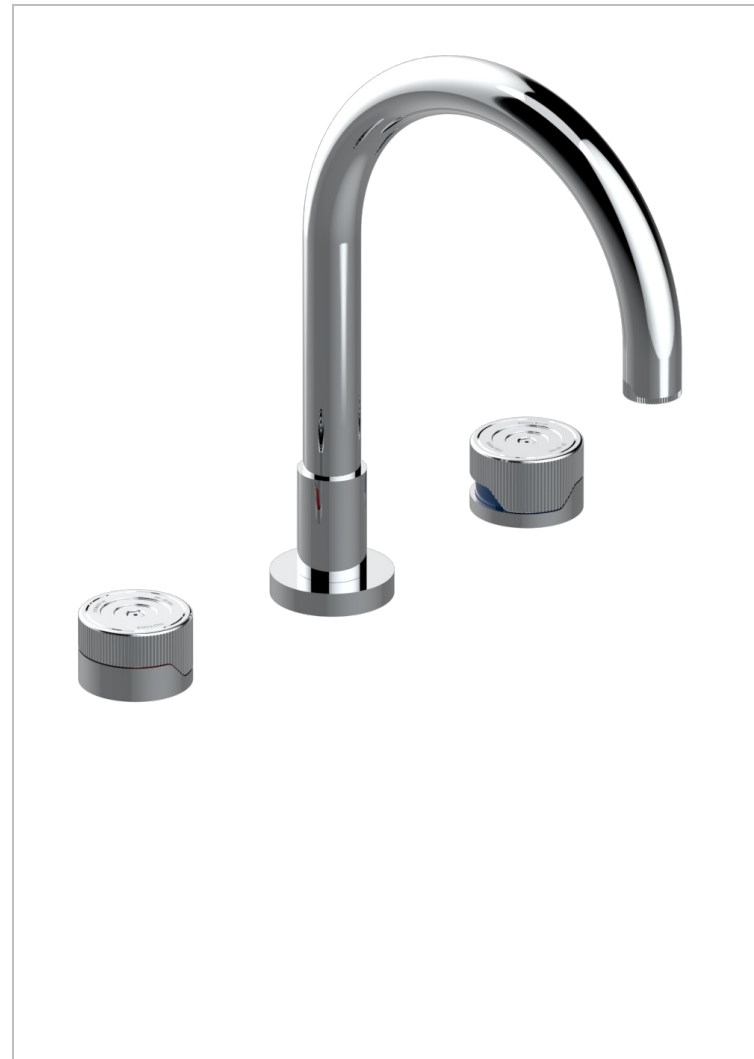

# ZOOM.5

U4J-25SGH

THG  
PARIS

Mélangeur de bain simple sur gorge avec bec super goliath modèle haut

## CARACTÉRISTIQUES

- Zoom.5
- Mélangeur de bain simple sur gorge avec bec super goliath modèle haut

## FINITIONS DISPONIBLES

Bronze clair - D01  
Chromé - A02  
Doré brillant - F01  
Doré mat - F07  
Nickel brillant - B01  
Nickel mat - C01

Noir mat céramique - D30  
Or pâle - F30  
Or pâle mat - F31  
Pvd blush - H62  
Pvd blush mat - H60  
Pvd couleur bronze brown - F33