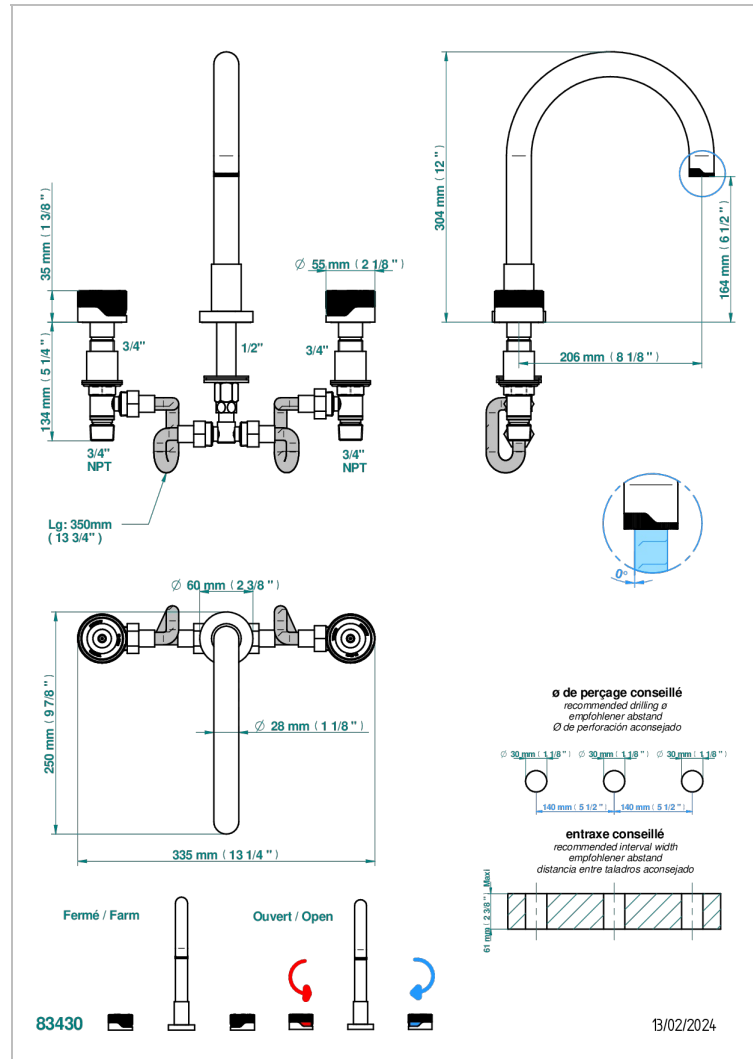

# ZOOM.5

U4J-25SGH

THG  
PARIS

Mélangeur de bain simple sur gorge avec bec super goliath modèle haut

## CARACTÉRISTIQUES

- Zoom.5
- Mélangeur de bain simple sur gorge avec bec super goliath modèle haut