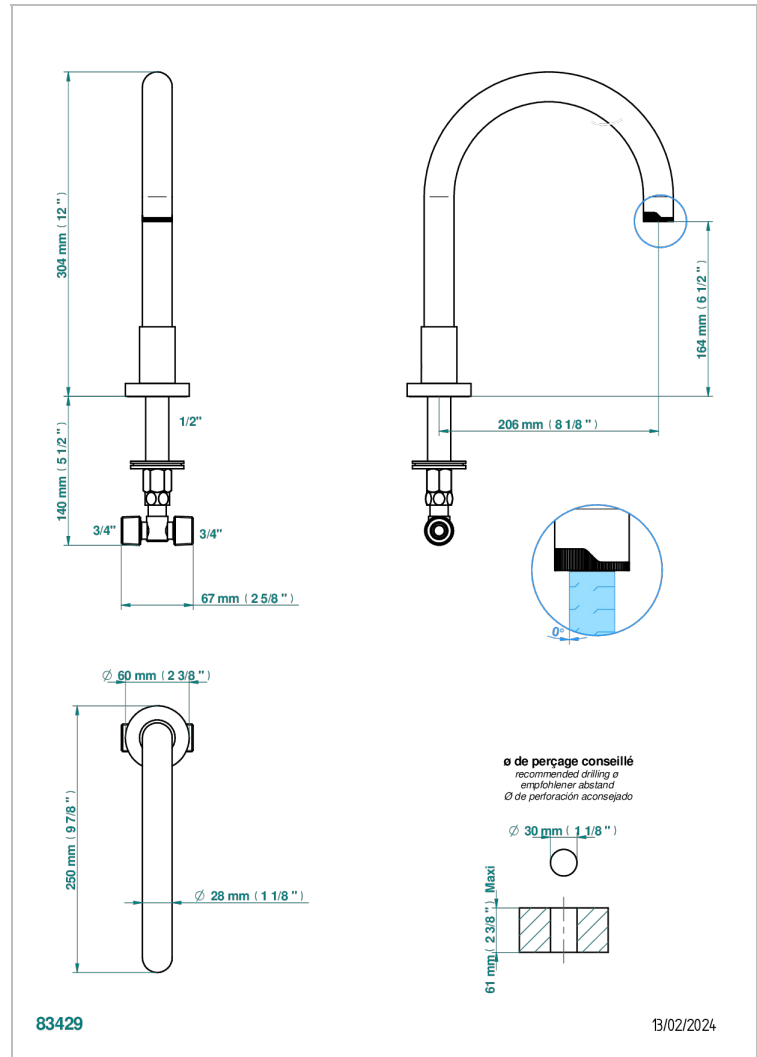

# ZOOM.12

U4L-29SGH

Bec de bain haut sur gorge super goliath 3/4"

THG<sup>®</sup>  
PARIS

## CARACTÉRISTIQUES

- Zoom.12
- Bec de bain haut sur gorge super goliath 3/4"