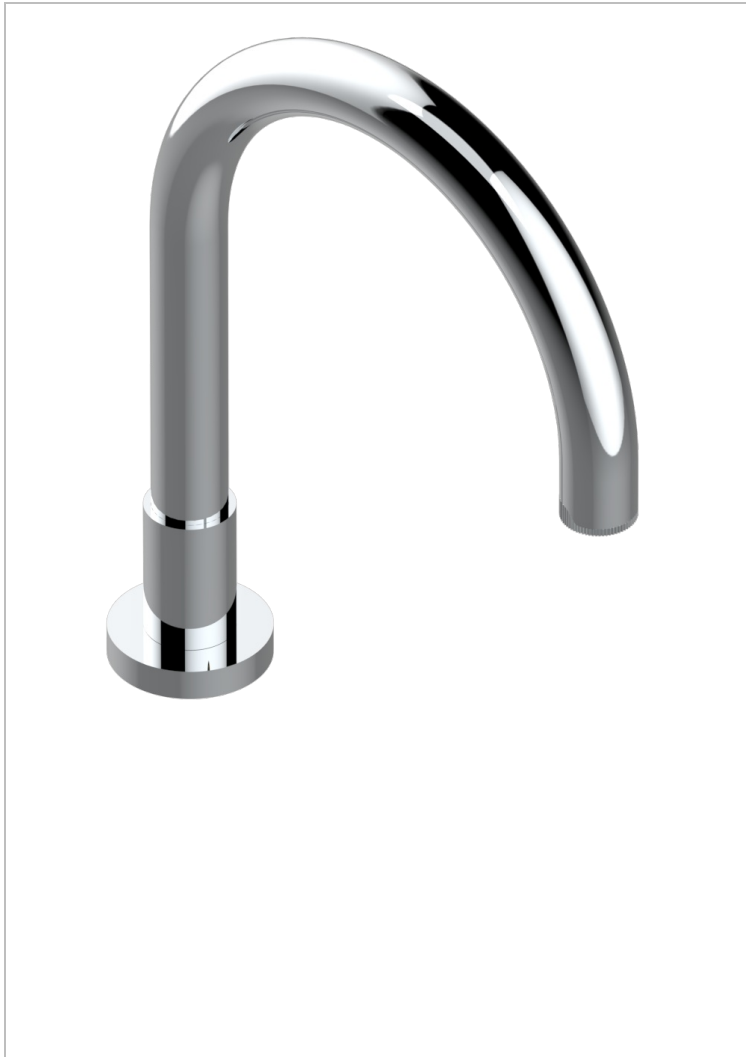

# ZOOM.12

U4L-29SGH

Bec de bain haut sur gorge super goliath 3/4"

THG<sup>®</sup>  
PARIS

## CARACTÉRISTIQUES

- Zoom.12
- Bec de bain haut sur gorge super goliath 3/4"

## FINITIONS DISPONIBLES

Bronze clair - D01  
Chromé - A02  
Doré brillant - F01  
Doré mat - F07  
Nickel brillant - B01  
Nickel mat - C01

Noir mat céramique - D30  
Or pâle - F30  
Or pâle mat - F31  
Pvd blush - H62  
Pvd blush mat - H60  
Pvd couleur bronze brown - F33