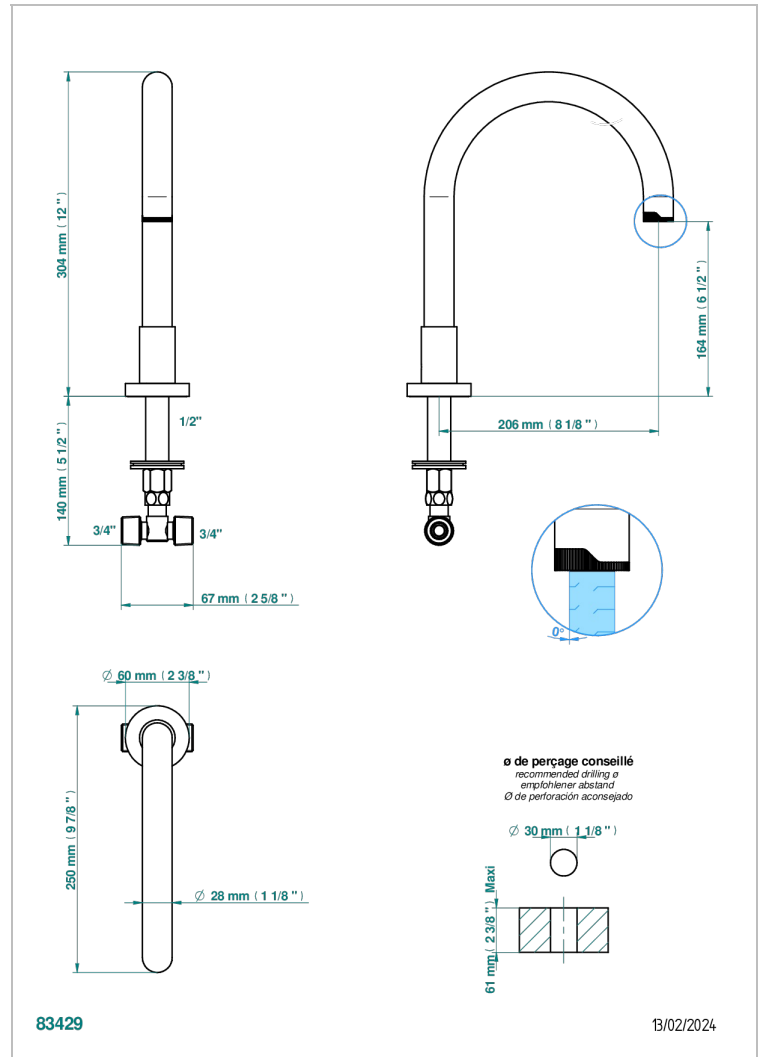

ZOOM.12

U4L-29SGH

Caño de bañera super goliath alto 3/4" sobre encimera

THG[®]
PARIS

CARACTERÍSTICAS

- Zoom.12
- Caño de bañera super goliath alto 3/4" sobre encimera

ACABADOS DISPONIBLES

Bronce claro - D01
Cerámica negra mate - D30
Cromo - A02
Dorado - F01
Dorado mate - F07
Dorado pálido - F30