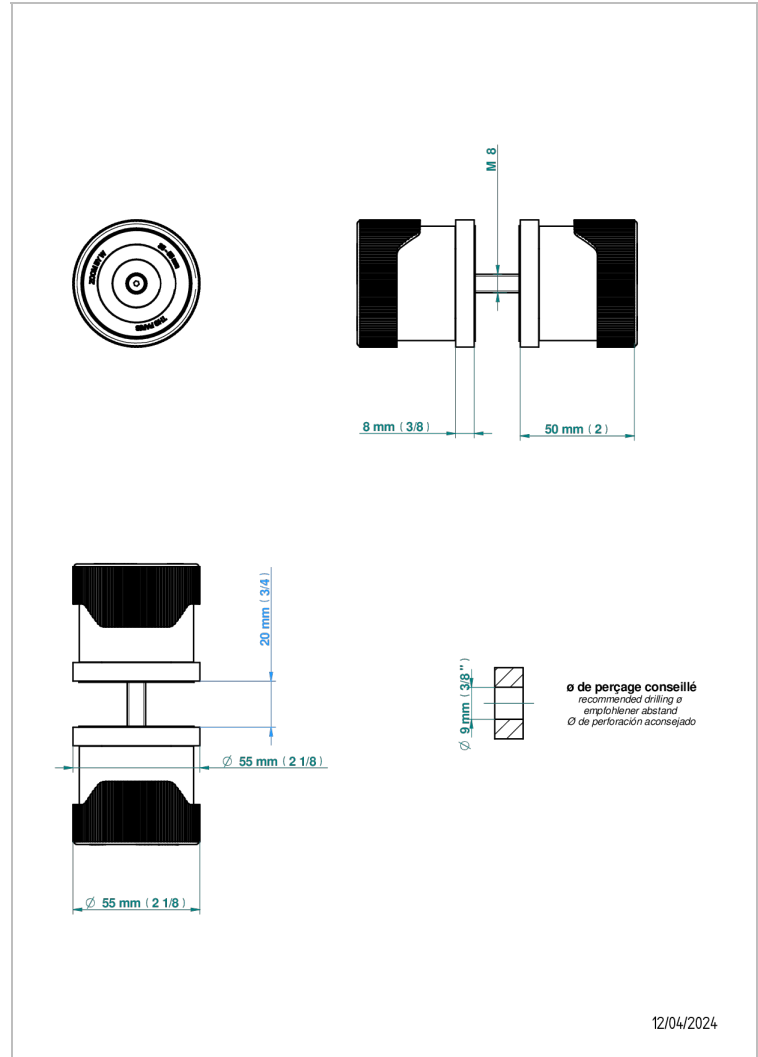

ZOOM.12

U4L-638V

大号按钮 (一对)

12/04/2024

特色

- ZOOM.12
- 大号按钮 (一对)

可选饰面

Black ceram - D30
Blush PVD - H62
Graphite PVD - H64
Matt Umber PVD - H67
Matt blush PVD - H60
Matt graphite PVD - H65