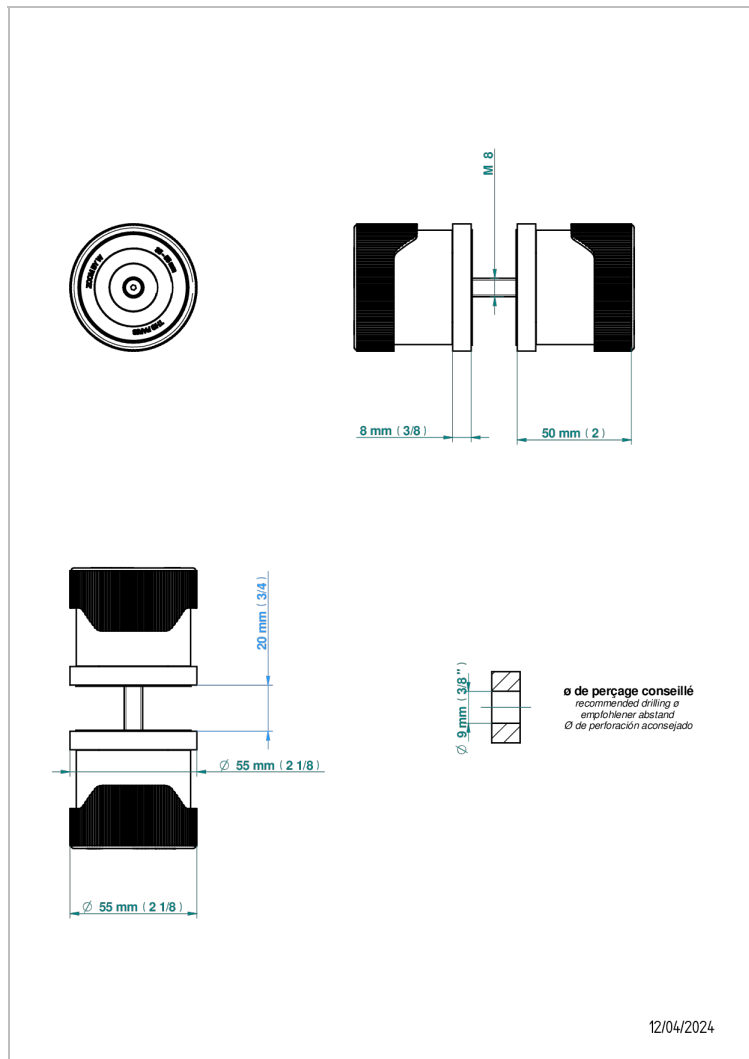

# ZOOM.7

U4K-638V

Conjunto de dos tiradores grande modelo

THG<sup>®</sup>  
PARIS

12/04/2024

## CARACTERÍSTICAS

- Zoom.7
- Conjunto de dos tiradores grande modelo