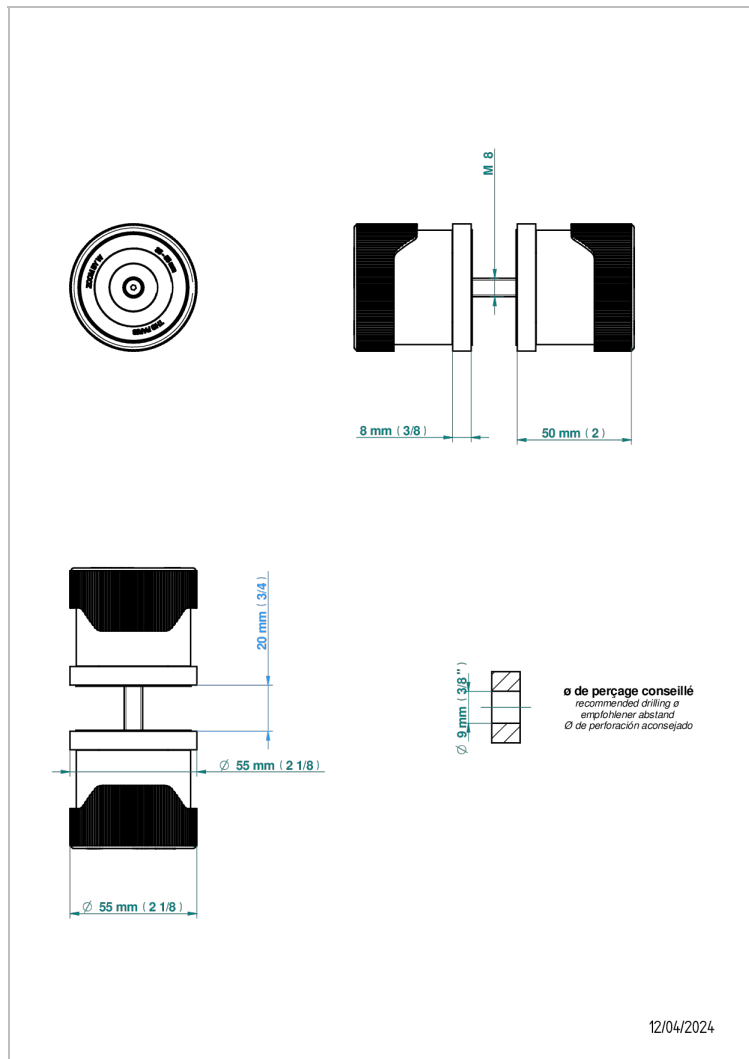

ZOOM.7

U4K-638V

Conjunto de dos tiradores grande modelo

THG[®]
PARIS

12/04/2024

CARACTERÍSTICAS

- Zoom.7
- Conjunto de dos tiradores grande modelo

ACABADOS DISPONIBLES