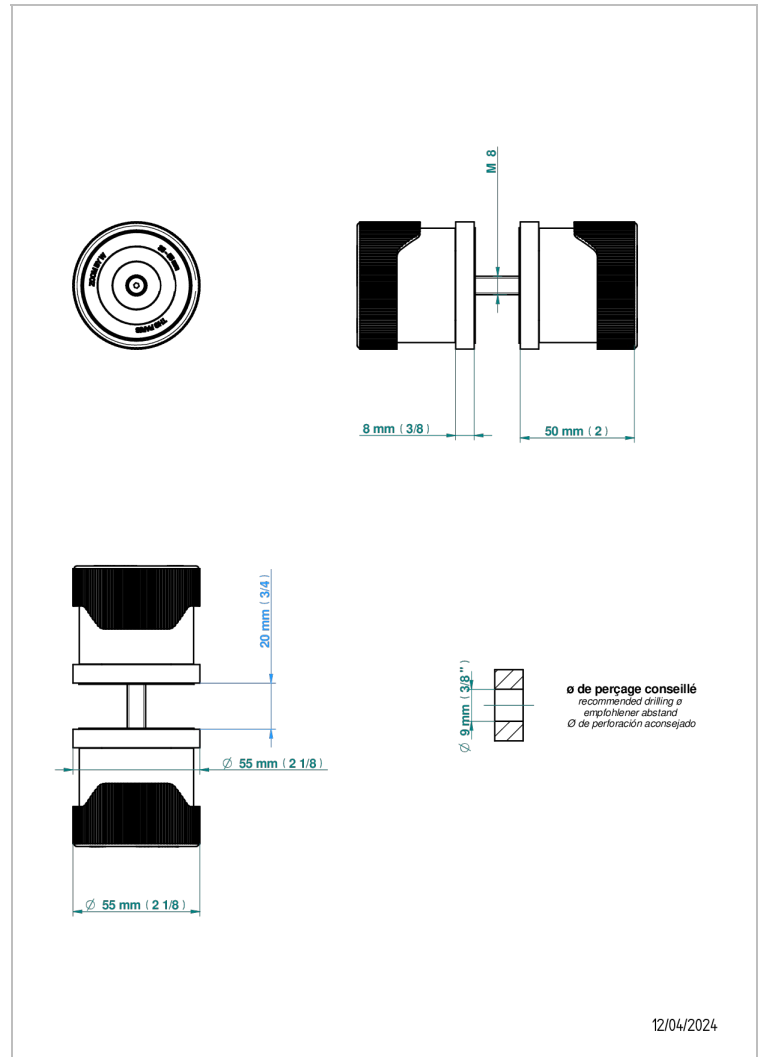

ZOOM.7

U4K-638V

Ein Paar große Knöpfe

EIGENSCHAFTEN

- Zoom.7
- Ein Paar große Knöpfe

VERFÜGBARE OBERFLÄCHEN

Blassgold - F30
Blassgold matt unlackiert - F31
Bronze hell - D01
Chrom - A02
Gold - F01
Gold matt - F07