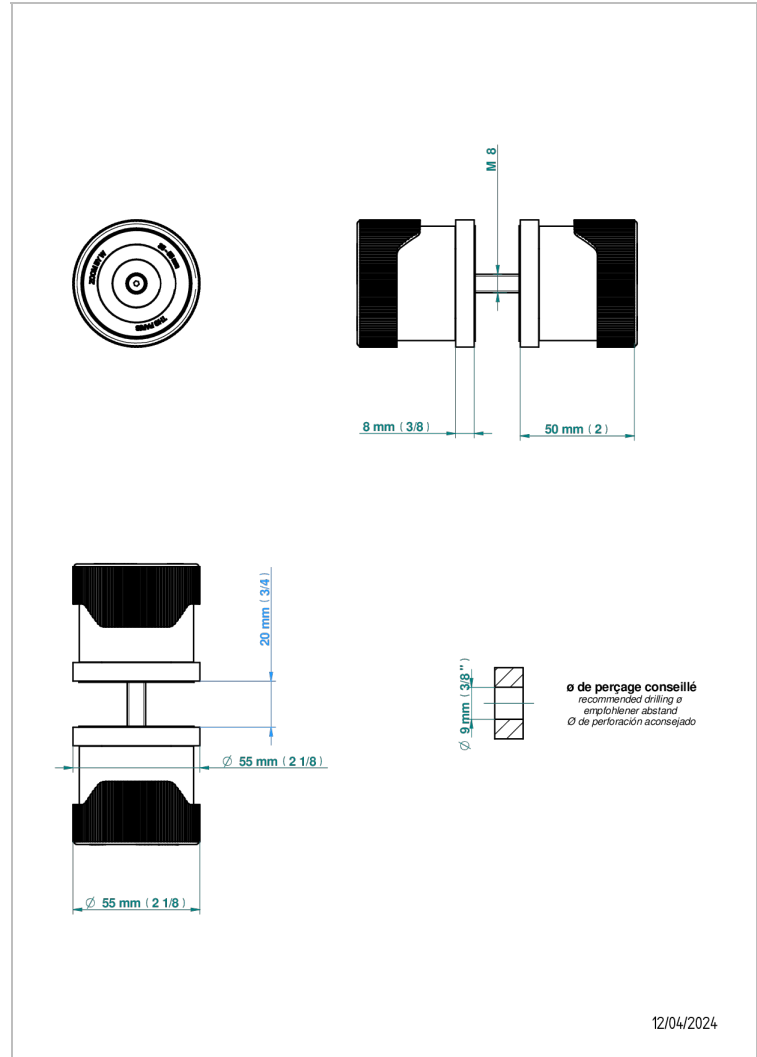

ZOOM.5

U4J-638V

Ein Paar große Knöpfe

12/04/2024

EIGENSCHAFTEN

- Zoom.5
- Ein Paar große Knöpfe

VERFÜGBARE OBERFLÄCHEN

Blassgold - F30
Blassgold matt unlackiert - F31
Bronze hell - D01
Chrom - A02
Gold - F01
Gold matt - F07