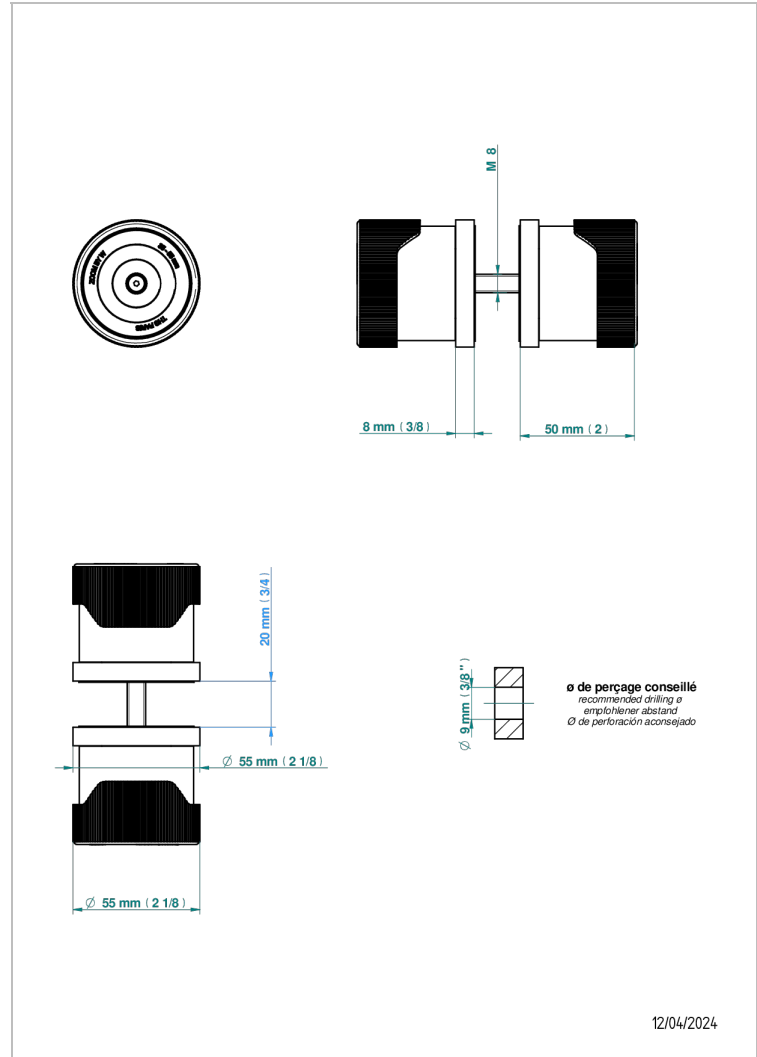

# ZOOM.5

U4J-638V

大号按钮（一对）

## 特色

- ZOOM.5
- 大号按钮（一对）