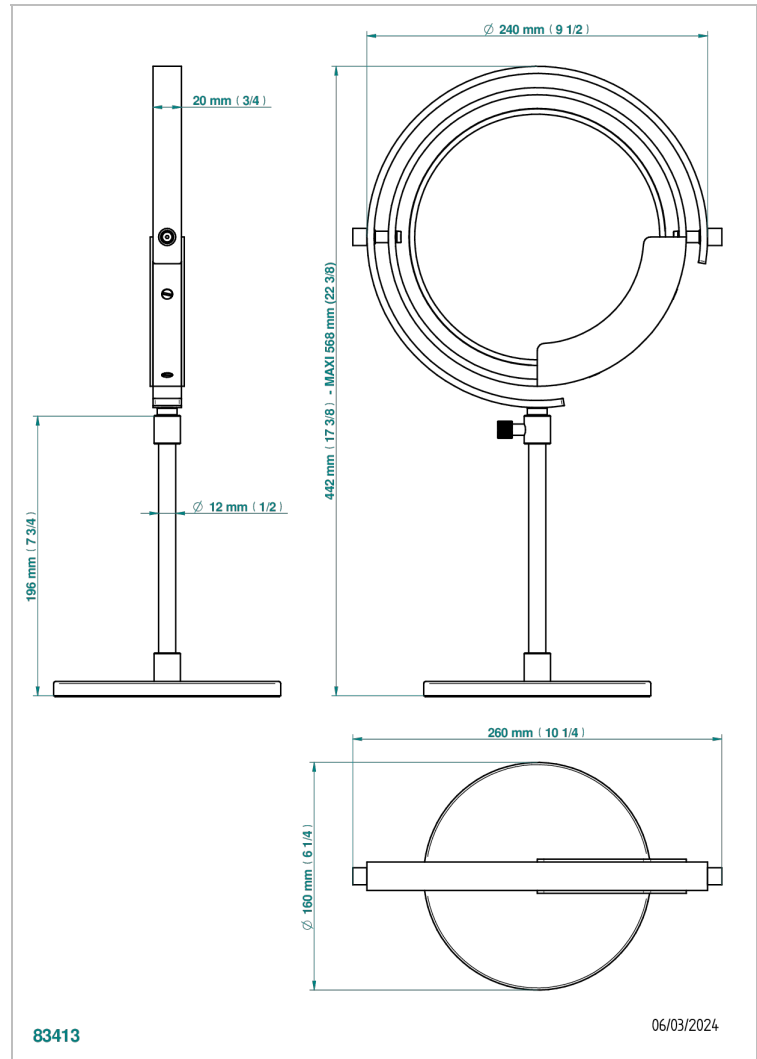

ZOOM.12

U4L-658

Free-standing mirror, reversible

THG[®]
PARIS

CARACTERÍSTICAS

- Zoom.12
- Free-standing mirror, reversible

ACABADOS DISPONIBLES

Bronce claro - D01
Cerámica negra mate - D30
Cromo - A02
Dorado - F01
Dorado mate - F07
Dorado pálido - F30