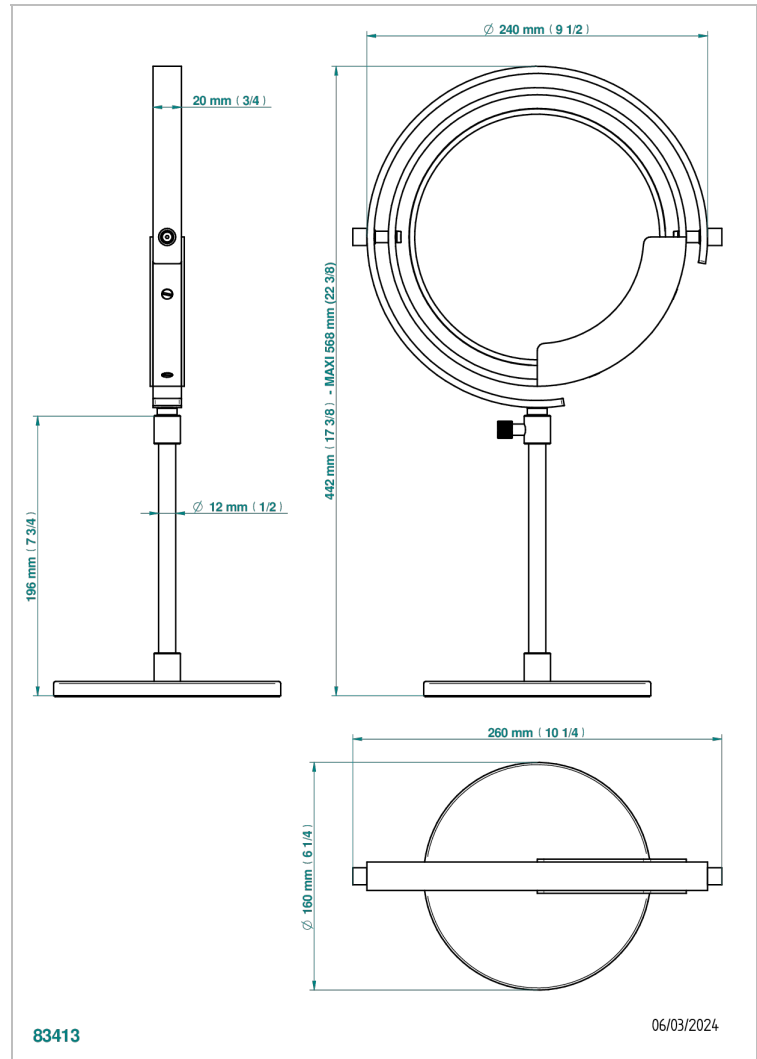

ZOOM.12

U4L-658

Free-standing mirror, reversible

THG[®]
PARIS

ХАРАКТЕРИСТИКИ

- ZOOM.12
- Free-standing mirror, reversible

ДОСТУПНЫЕ ВАРИАНТЫ ПОКРЫТИЙ

Black ceram - D30
Blush PVD - H62
Graphite PVD - H64
Matt Umber PVD - H67
Matt blush PVD - H60
Matt graphite PVD - H65