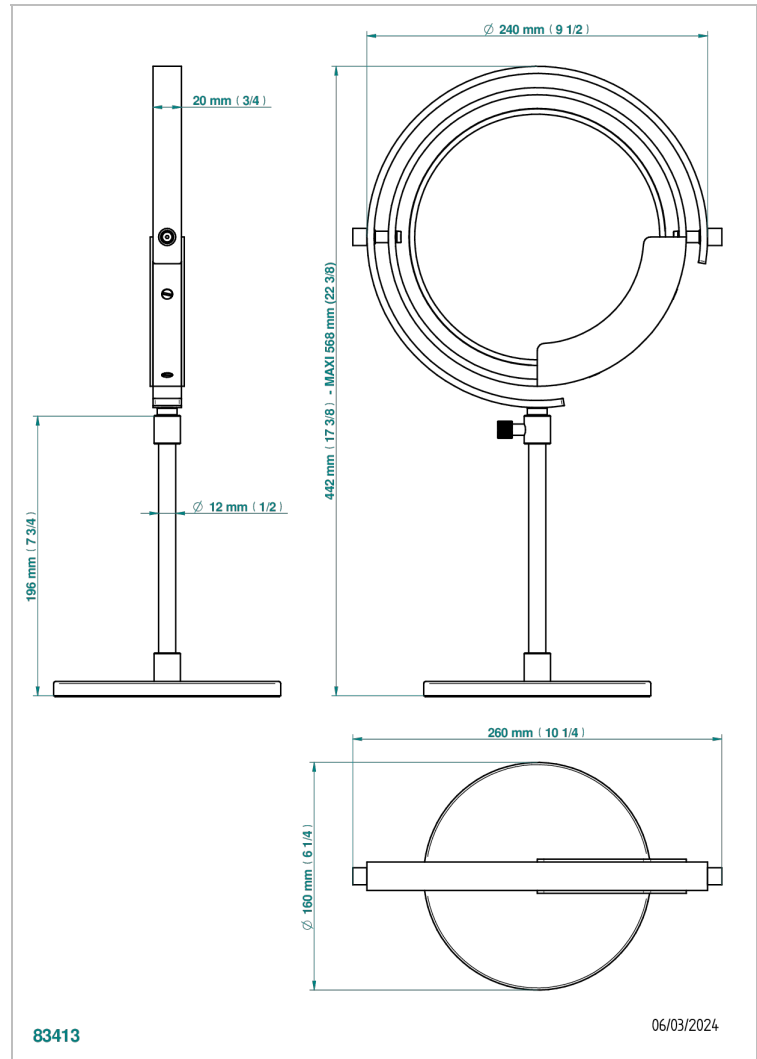

ZOOM.12

U4L-658

Free-standing mirror, reversible

THG[®]
PARIS

特色

- ZOOM.12
- Free-standing mirror, reversible

可选饰面

Black ceram - D30
Blush PVD - H62
Graphite PVD - H64
Matt Umber PVD - H67
Matt blush PVD - H60
Matt graphite PVD - H65

PVD哑光棕铜 - F34
PVD哑光金 - H53
PVD哑光铜 - H50
PVD哑光镍 - H56
PVD抛光铜 - H49
PVD棕铜 - F33

PVD金色 - H52
PVD镍 - H55
Umber PVD - H66
哑光浅金 - F31
哑光金 - F07
哑光镍 - C01

抛光金 (24K金) - F01
抛光铬 - A02
抛光镍 - B01
浅金 - F30
漆面铜 - D01