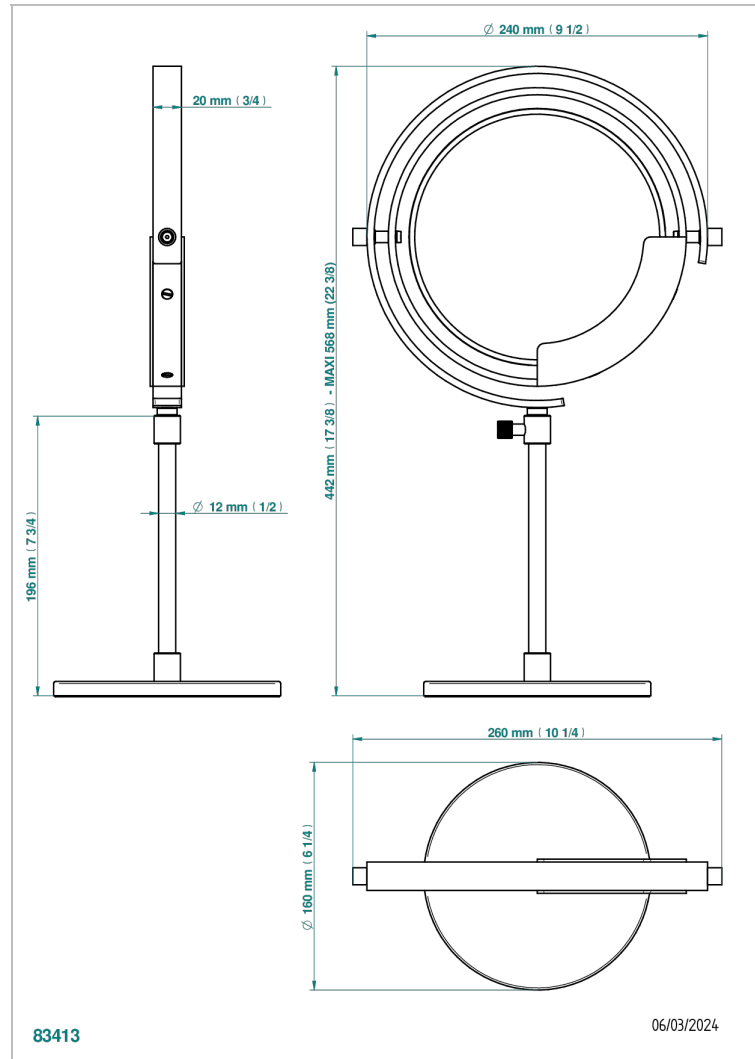

ZOOM.7

U4K-658

Miroir à poser, double face

THG[®]
PARIS

CARACTÉRISTIQUES

- Zoom.7
- Miroir à poser, double face

FINITIONS DISPONIBLES

Bronze clair - D01
Chromé - A02
Doré brillant - F01
Doré mat - F07
Nickel brillant - B01
Nickel mat - C01

Noir mat céramique - D30
Or pâle - F30
Or pâle mat - F31
Pvd blush - H62
Pvd blush mat - H60
Pvd couleur bronze brown - F33

Pvd couleur bronze brown - mat - F34
Pvd couleur doré - H52
Pvd couleur doré mat - H53
Pvd couleur laiton - H49
Pvd couleur laiton mat - H50
Pvd couleur nickel - H55