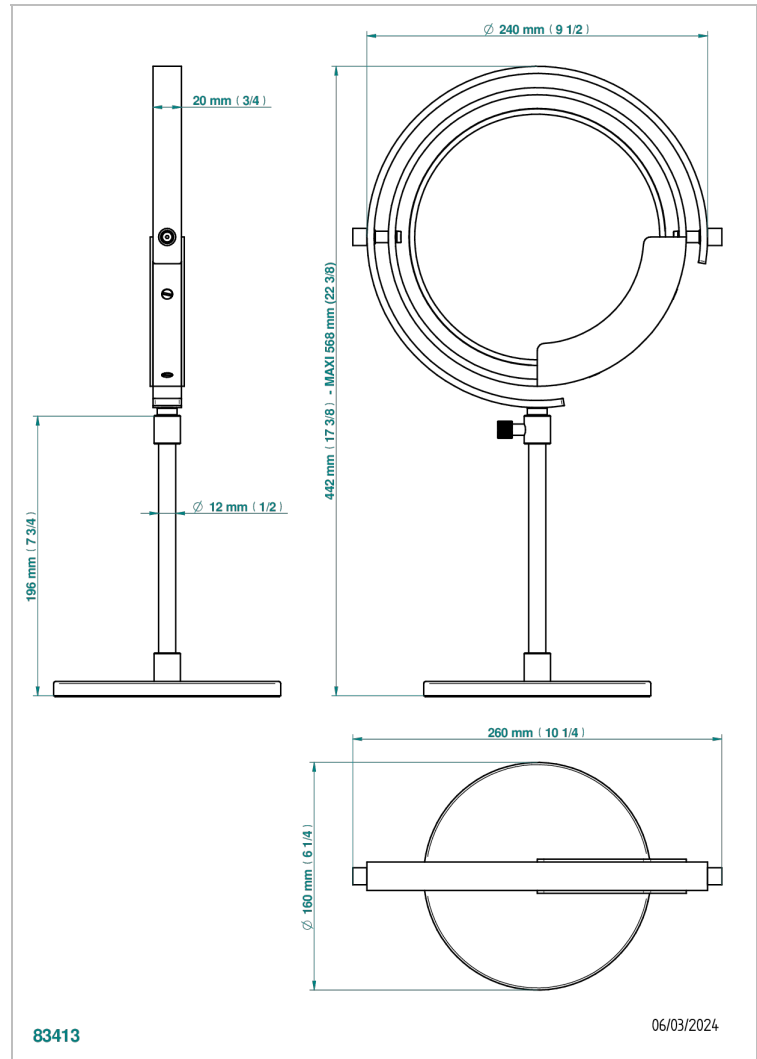

# ZOOM.7

U4K-658

Miroir à poser, double face

THG<sup>®</sup>  
PARIS

## CARACTÉRISTIQUES

- Zoom.7
- Miroir à poser, double face