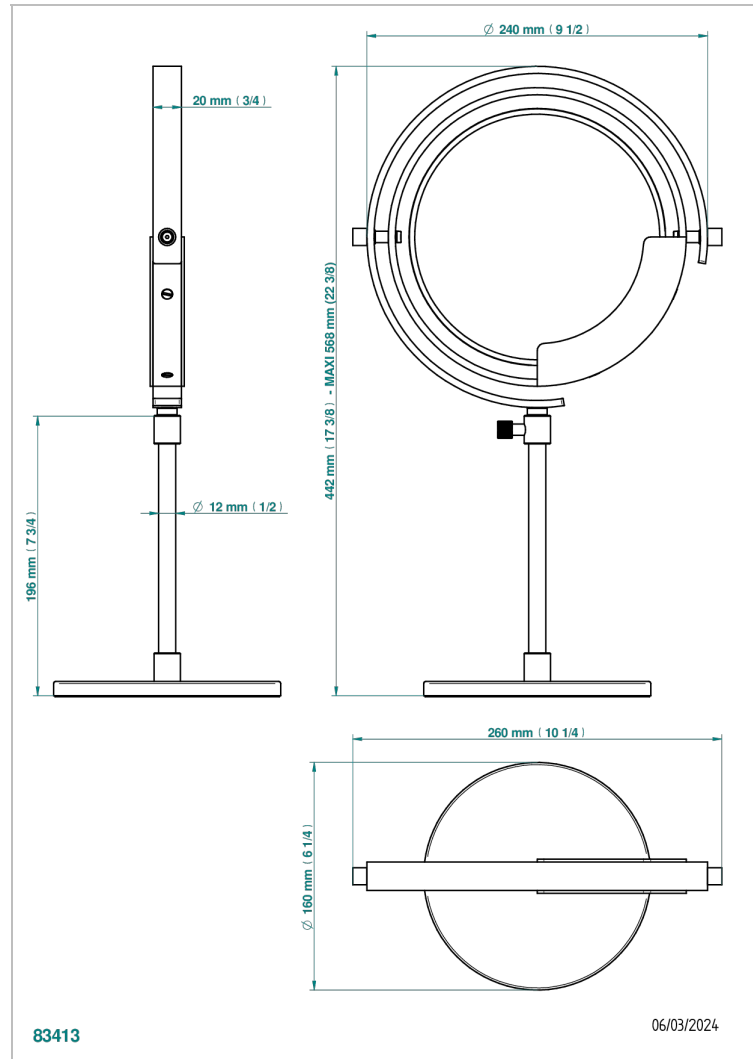

ZOOM.7

U4K-658

Miroir à poser, double face

THG[®]
PARIS

CARACTÉRISTIQUES

- Zoom.7
- Miroir à poser, double face

FINITIONS DISPONIBLES

Bronze clair - D01
Chromé - A02
Doré brillant - F01
Doré mat - F07
Nickel brillant - B01
Nickel mat - C01

Noir mat céramique - D30
Or pâle - F30
Or pâle mat - F31
Pvd blush - H62
Pvd blush mat - H60
Pvd couleur bronze brown - F33

Pvd couleur bronze brown - mat - F34
Pvd couleur doré - H52
Pvd couleur doré mat - H53
Pvd couleur laiton - H49
Pvd couleur laiton mat - H50
Pvd couleur nickel - H55