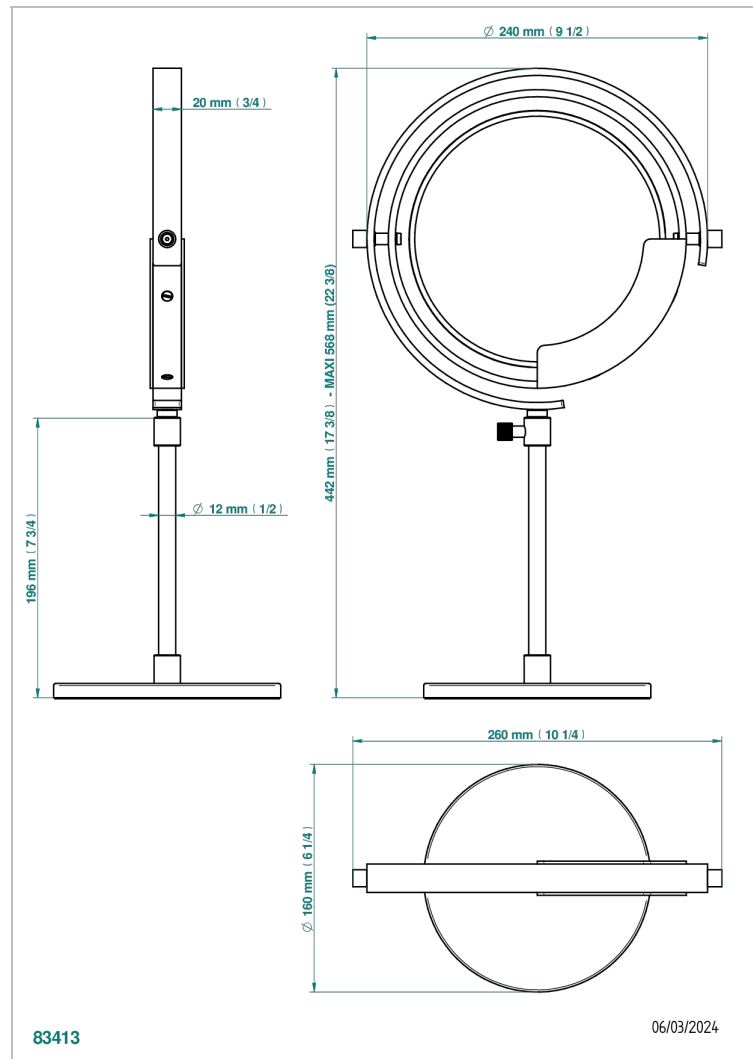

ZOOM.7

U4K-658

Free-standing mirror, reversible

THG[®]
PARIS

CARACTERÍSTICAS

- Zoom.7
- Free-standing mirror, reversible

ACABADOS DISPONIBLES

Bronce claro - D01
Cerámica negra mate - D30
Cromo - A02
Dorado - F01
Dorado mate - F07
Dorado pálido - F30