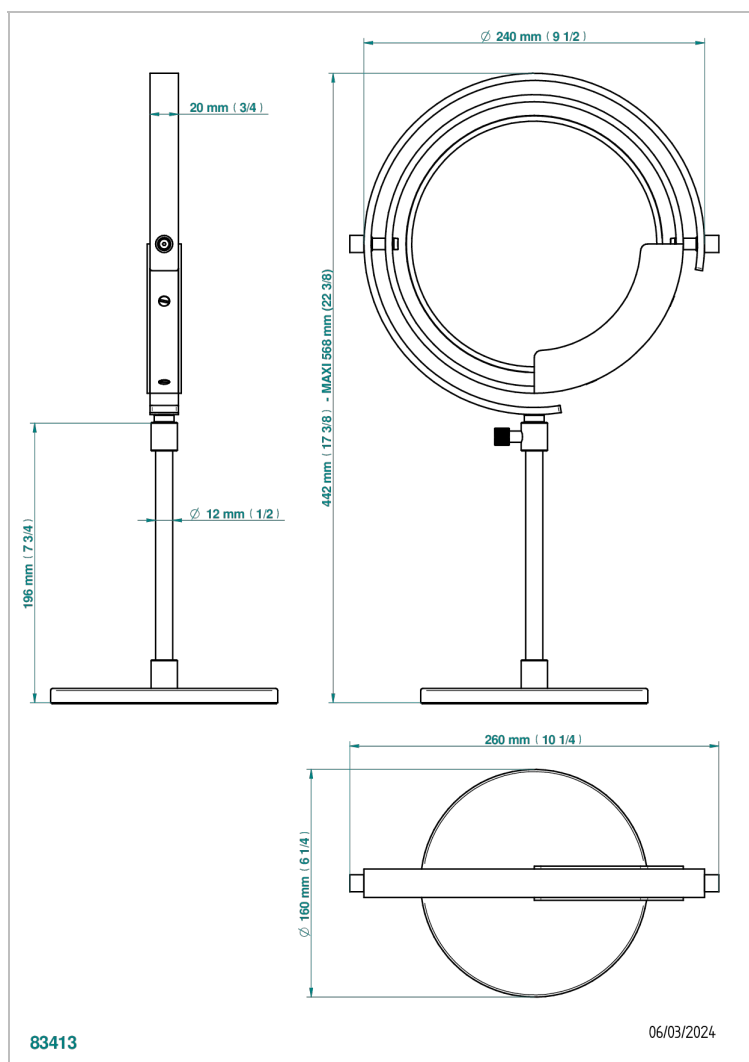

ZOOM.7

U4K-658

Free-standing mirror, reversible

THG[®]
PARIS

ХАРАКТЕРИСТИКИ

- ZOOM.7
- Free-standing mirror, reversible

ДОСТУПНЫЕ ВАРИАНТЫ ПОКРЫТИЙ

Black ceram - D30
Blush PVD - H62
Graphite PVD - H64
Matt Umber PVD - H67
Matt blush PVD - H60
Matt graphite PVD - H65