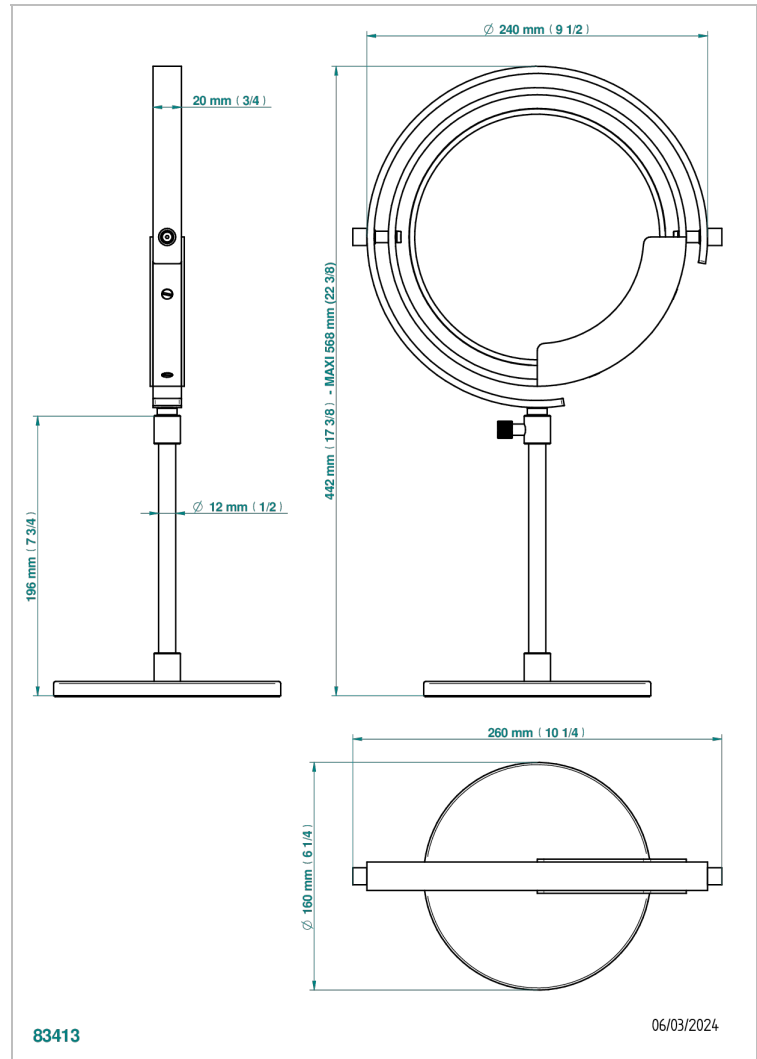

ZOOM.7

U4K-658

Free-standing mirror, reversible

THG[®]
PARIS

CARACTERÍSTICAS

- Zoom.7
- Free-standing mirror, reversible

ACABADOS DISPONIBLES

Bronce claro - D01
Cerámica negra mate - D30
Cromo - A02
Dorado - F01
Dorado mate - F07
Dorado pálido - F30