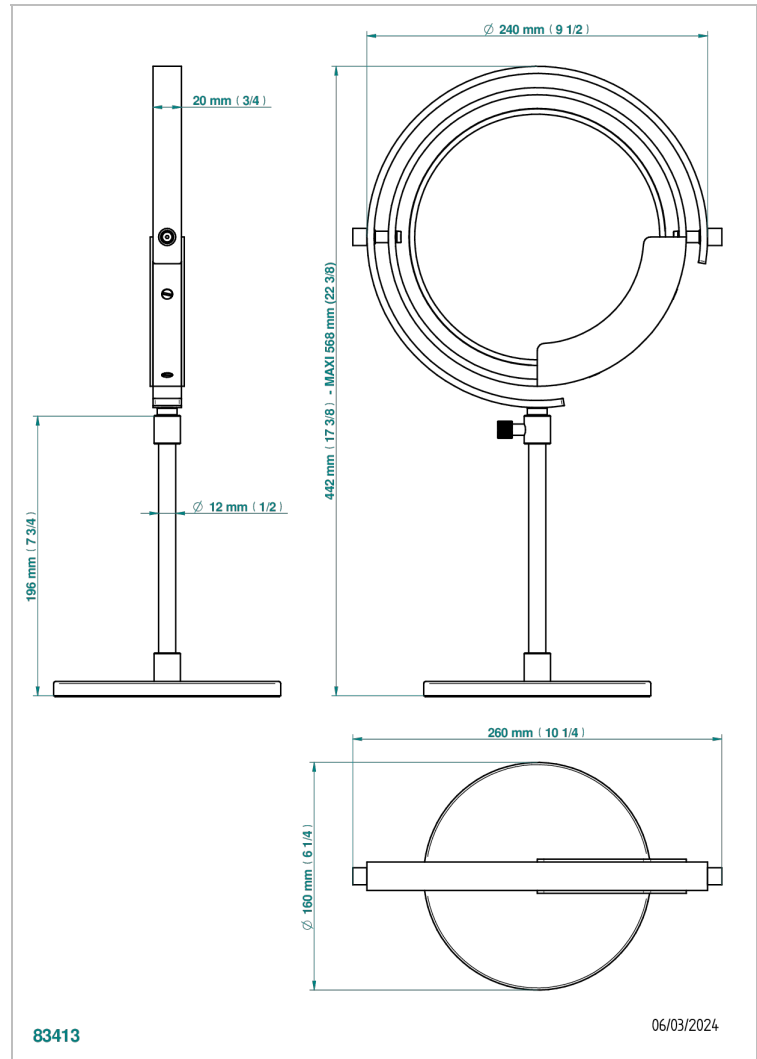

ZOOM.5

U4J-658

Free-standing mirror, reversible

THG[®]
PARIS

CARACTERÍSTICAS

- Zoom.5
- Free-standing mirror, reversible

ACABADOS DISPONIBLES

Bronce claro - D01
Cerámica negra mate - D30
Cromo - A02
Dorado - F01
Dorado mate - F07
Dorado pálido - F30