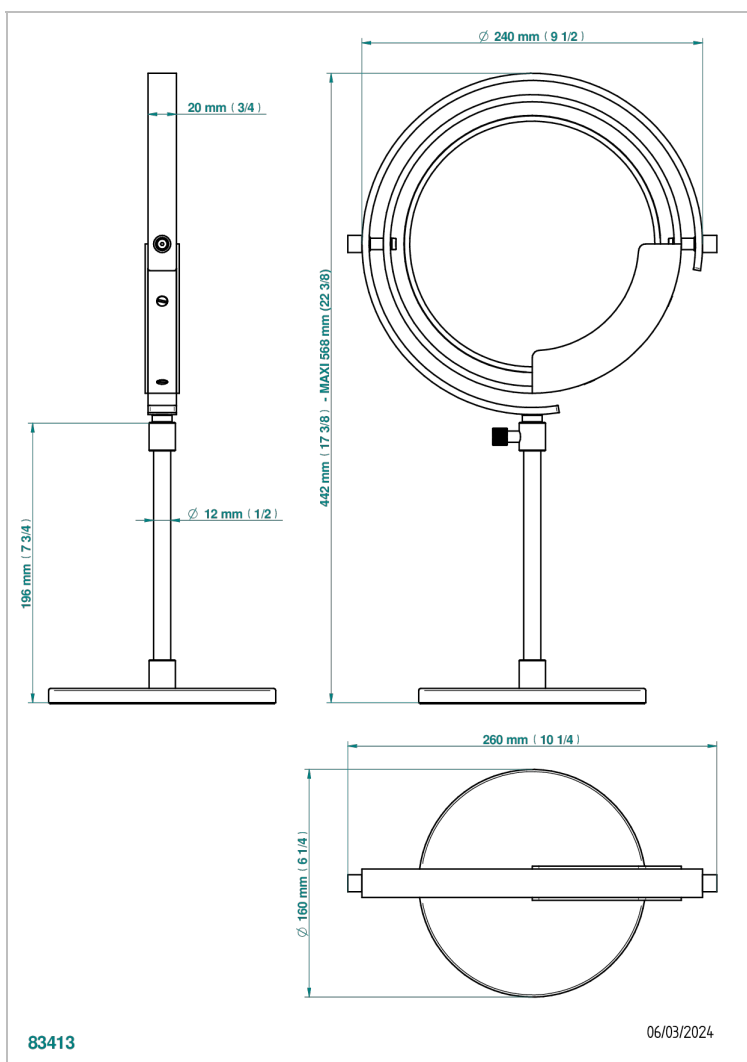

ZOOM.5

U4J-658

Free-standing mirror, reversible

THG[®]
PARIS

ХАРАКТЕРИСТИКИ

- ZOOM.5
- Free-standing mirror, reversible

ДОСТУПНЫЕ ВАРИАНТЫ ПОКРЫТИЙ

Black ceram - D30
Blush PVD - H62
Graphite PVD - H64
Matt Umber PVD - H67
Matt blush PVD - H60
Matt graphite PVD - H65