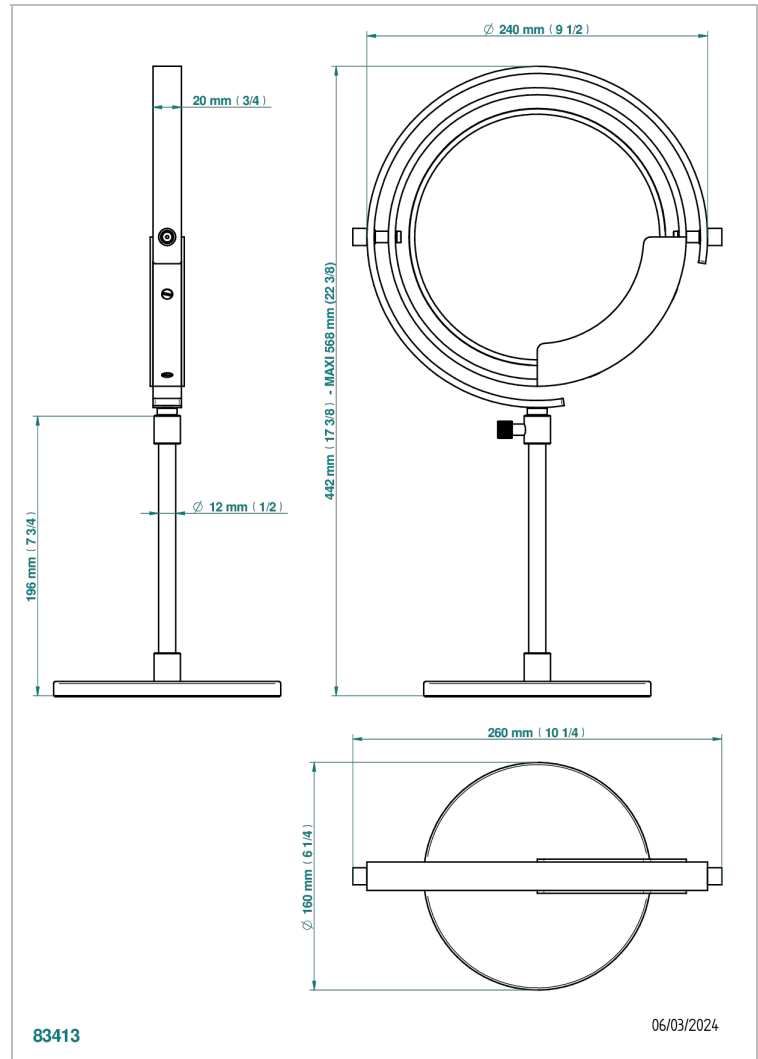

ZOOM.5

U4J-658

Free-standing mirror, reversible

THG[®]
PARIS

CARACTERÍSTICAS

- Zoom.5
- Free-standing mirror, reversible

ACABADOS DISPONIBLES

Bronce claro - D01
Cerámica negra mate - D30
Cromo - A02
Dorado - F01
Dorado mate - F07
Dorado pálido - F30