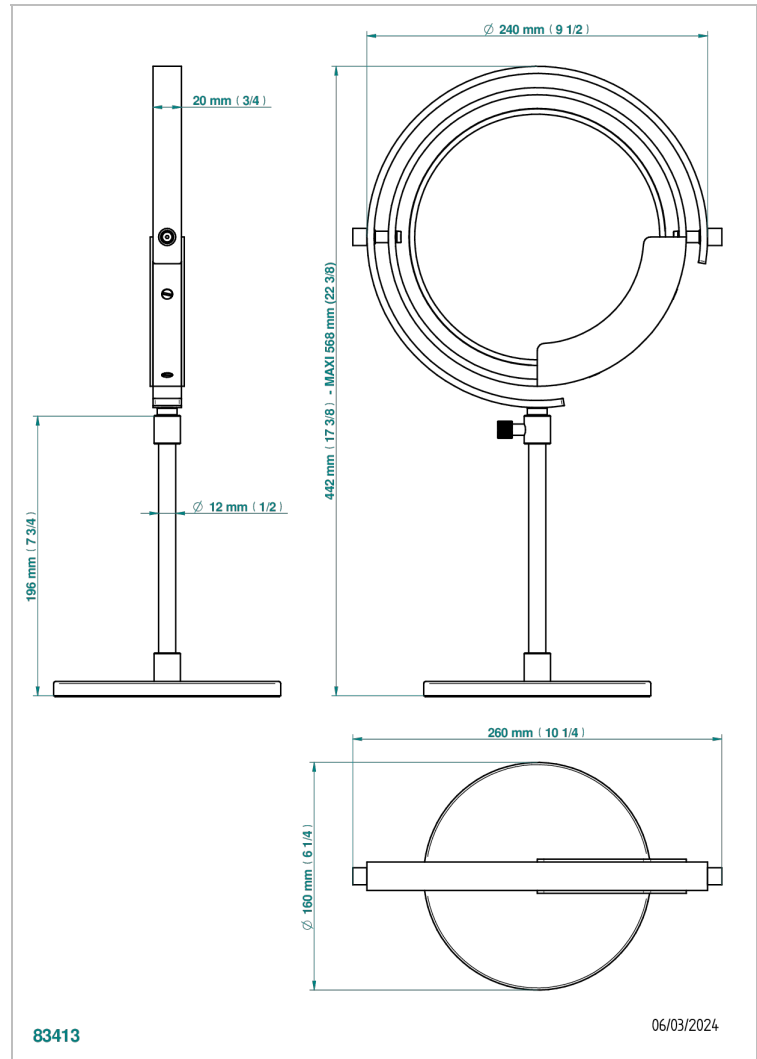

ZOOM.5

U4J-658

Free-standing mirror, reversible

THG[®]
PARIS

特色

- ZOOM.5
- Free-standing mirror, reversible

可选饰面

Black ceram - D30
Blush PVD - H62
Graphite PVD - H64
Matt Umber PVD - H67
Matt blush PVD - H60
Matt graphite PVD - H65

PVD哑光棕铜 - F34
PVD哑光金 - H53
PVD哑光铜 - H50
PVD哑光镍 - H56
PVD抛光铜 - H49
PVD棕铜 - F33

PVD金色 - H52
PVD镍 - H55
Umber PVD - H66
哑光浅金 - F31
哑光金 - F07
哑光镍 - C01

抛光金 (24K金) - F01
抛光铬 - A02
抛光镍 - B01
浅金 - F30
漆面铜 - D01