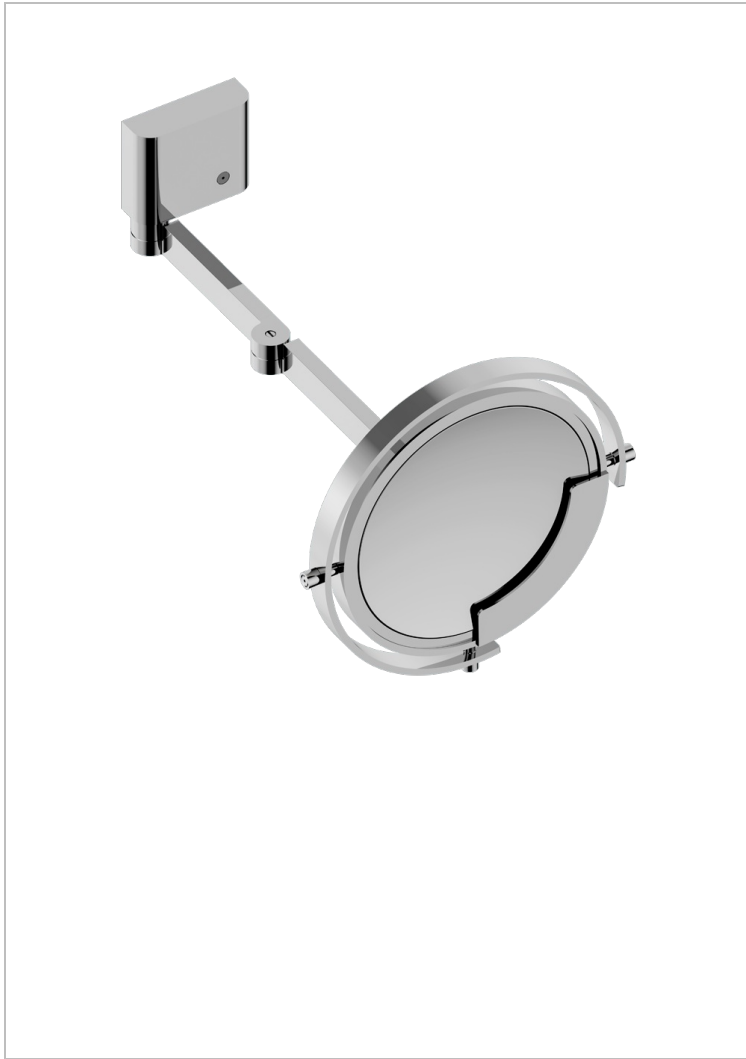

ZOOM.12

U4L-659

Wall mounted magnifying LED illuminated mirror

THG[®]
PARIS

CARACTERÍSTICAS

- Zoom.12
- Wall mounted magnifying LED illuminated mirror

ACABADOS DISPONIBLES

Bronce claro - D01
Cerámica negra mate - D30
Cromo - A02
Dorado - F01
Dorado mate - F07
Dorado pálido - F30

Dorado pálido mate (sin barniz) - F31
Níquel - B01
Níquel mate - C01
Pvd blush - H62
Pvd blush mate - H60
Pvd color latón - H49

Pvd color latón mate - H50
Pvd color níquel - H55
Pvd color níquel mate - H56
Pvd color oro - H52
Pvd color oro mate - H53
Pvd grafito - H64