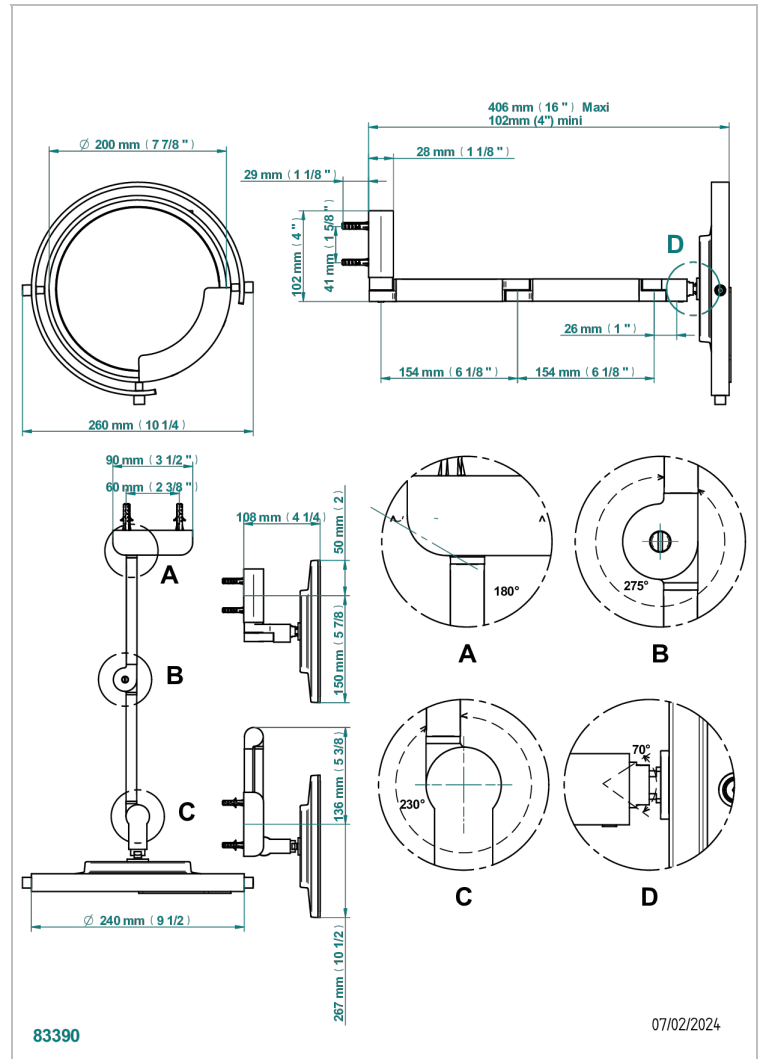

ZOOM.12

U4L-659

Miroir mural grossissant éclairage LED

THG[®]
PARIS

CARACTÉRISTIQUES

- Zoom.12
- Miroir mural grossissant éclairage LED

FINITIONS DISPONIBLES

Bronze clair - D01
Chromé - A02
Doré brillant - F01
Doré mat - F07
Nickel brillant - B01
Nickel mat - C01

Noir mat céramique - D30
Or pâle - F30
Or pâle mat - F31
Pvd blush - H62
Pvd blush mat - H60
Pvd couleur bronze brown - F33

Pvd couleur bronze brown - mat - F34
Pvd couleur doré - H52
Pvd couleur doré mat - H53
Pvd couleur laiton - H49
Pvd couleur laiton mat - H50
Pvd couleur nickel - H55