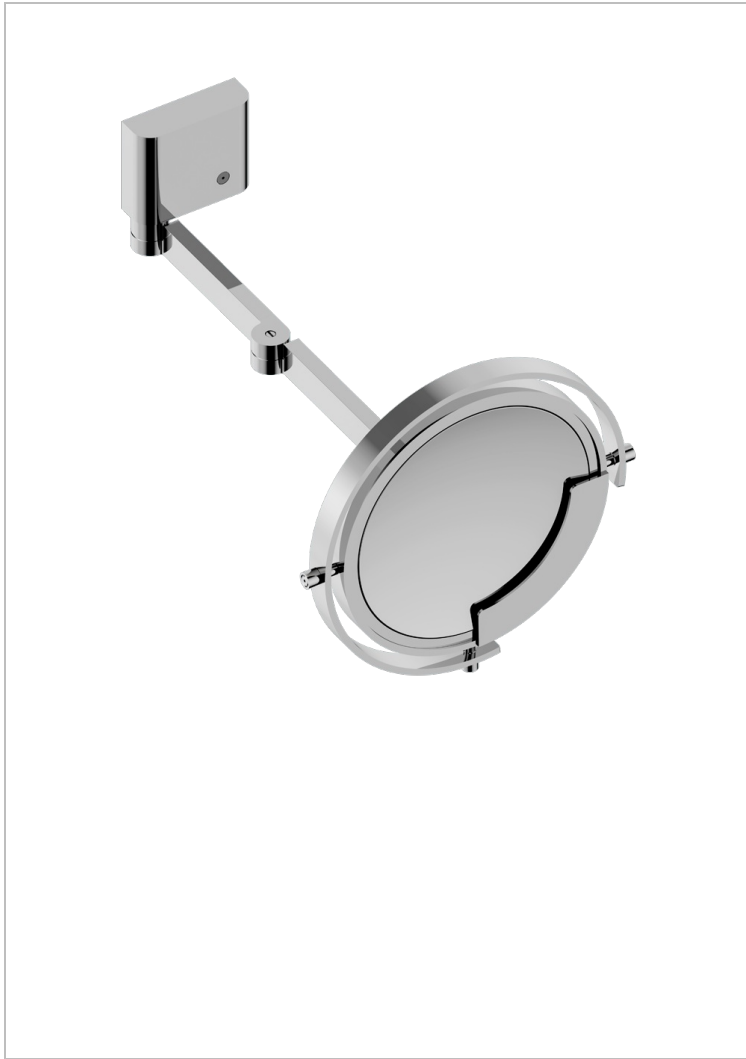

ZOOM.12

U4L-659

Miroir mural grossissant éclairage LED

THG[®]
PARIS

CARACTÉRISTIQUES

- Zoom.12
- Miroir mural grossissant éclairage LED

FINITIONS DISPONIBLES

Bronze clair - D01
Chromé - A02
Doré brillant - F01
Doré mat - F07
Nickel brillant - B01
Nickel mat - C01

Noir mat céramique - D30
Or pâle - F30
Or pâle mat - F31
Pvd blush - H62
Pvd blush mat - H60
Pvd couleur bronze brown - F33

Pvd couleur bronze brown - mat - F34
Pvd couleur doré - H52
Pvd couleur doré mat - H53
Pvd couleur laiton - H49
Pvd couleur laiton mat - H50
Pvd couleur nickel - H55