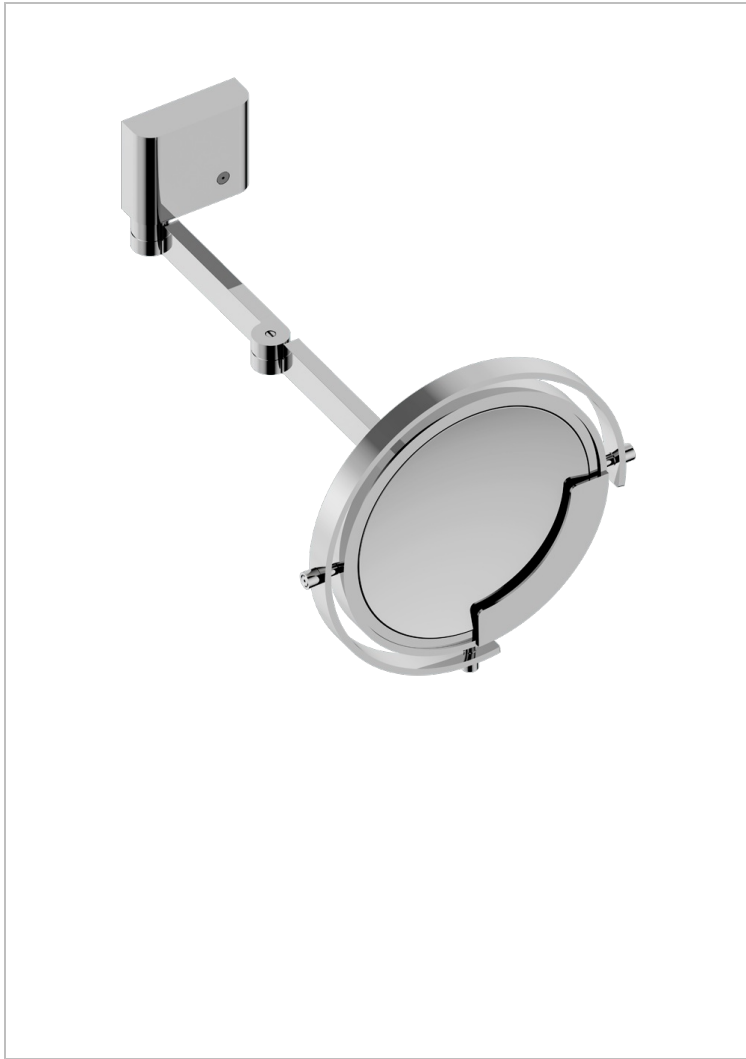

# ZOOM.12

U4L-659

Miroir mural grossissant éclairage LED

THG<sup>®</sup>  
PARIS

## CARACTÉRISTIQUES

- Zoom.12
- Miroir mural grossissant éclairage LED

## FINITIONS DISPONIBLES

Bronze clair - D01  
Chromé - A02  
Doré brillant - F01  
Doré mat - F07  
Nickel brillant - B01  
Nickel mat - C01

Noir mat céramique - D30  
Or pâle - F30  
Or pâle mat - F31  
Pvd blush - H62  
Pvd blush mat - H60  
Pvd couleur bronze brown - F33