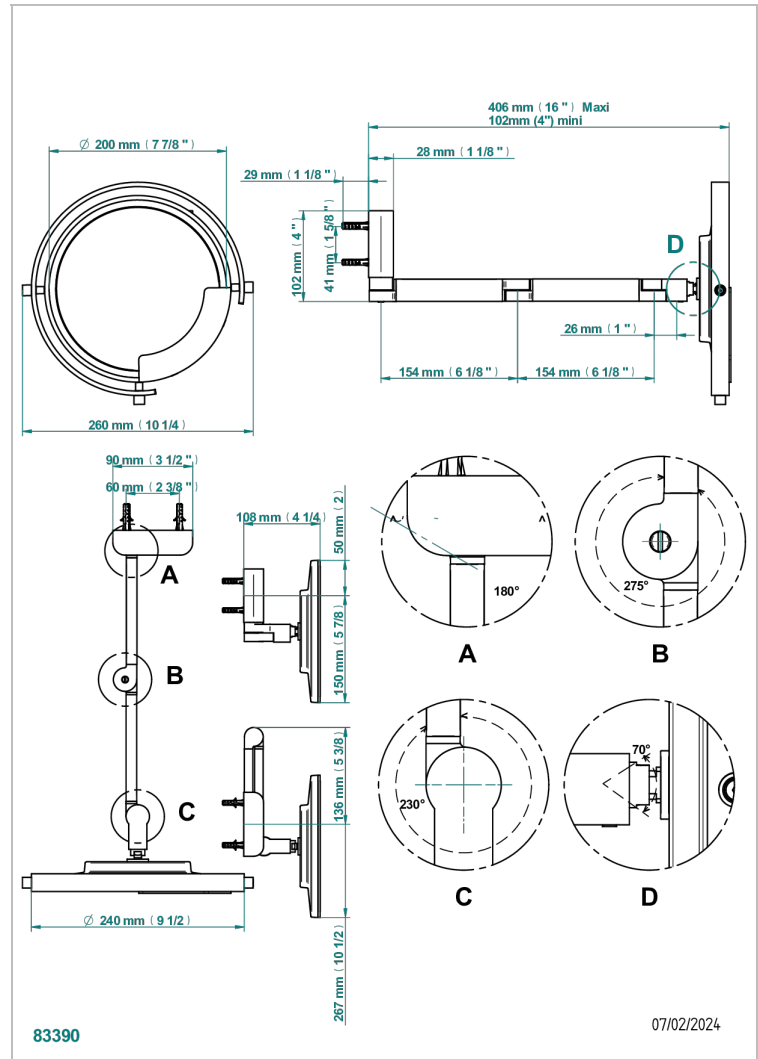

# ZOOM.12

U4L-659

Miroir mural grossissant éclairage LED

THG<sup>®</sup>  
PARIS

## CARACTÉRISTIQUES

- Zoom.12
- Miroir mural grossissant éclairage LED

## FINITIONS DISPONIBLES

Bronze clair - D01  
Chromé - A02  
Doré brillant - F01  
Doré mat - F07  
Nickel brillant - B01  
Nickel mat - C01

Noir mat céramique - D30  
Or pâle - F30  
Or pâle mat - F31  
Pvd blush - H62  
Pvd blush mat - H60  
Pvd couleur bronze brown - F33