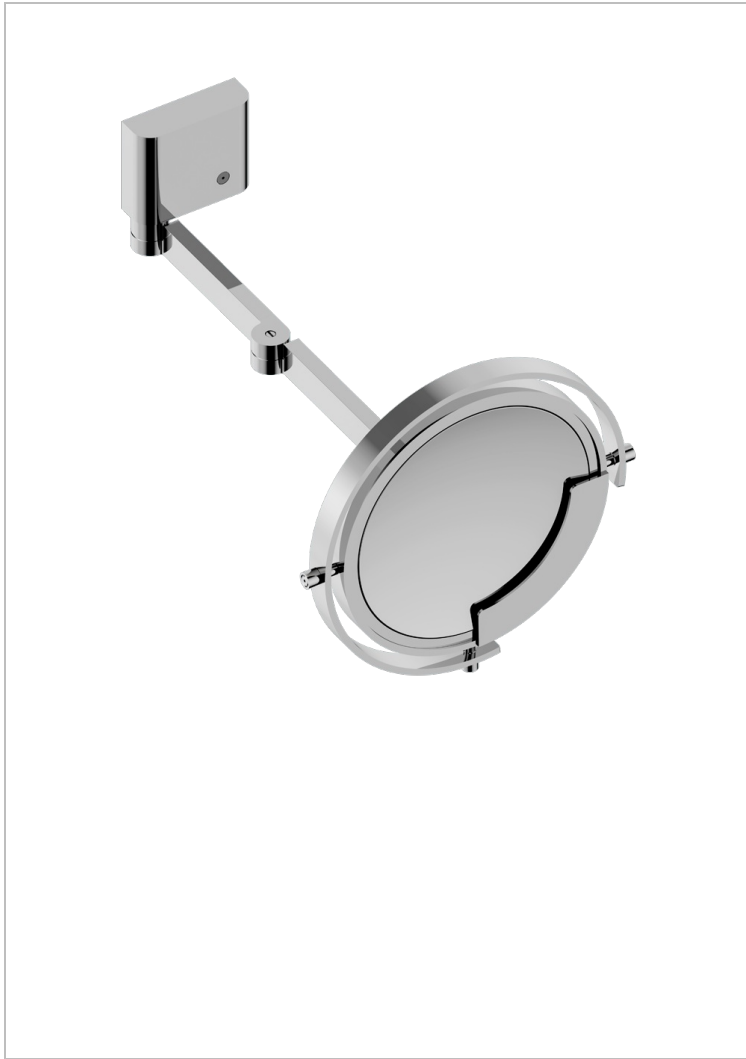

# ZOOM.12

U4L-659

Wall mounted magnifying LED illuminated mirror

THG<sup>®</sup>  
PARIS

## CARACTERÍSTICAS

- Zoom.12
- Wall mounted magnifying LED illuminated mirror

## ACABADOS DISPONIBLES

Bronce claro - D01  
Cerámica negra mate - D30  
Cromo - A02  
Dorado - F01  
Dorado mate - F07  
Dorado pálido - F30

Dorado pálido mate (sin barniz) - F31  
Níquel - B01  
Níquel mate - C01  
Pvd blush - H62  
Pvd blush mate - H60  
Pvd color latón - H49

Pvd color latón mate - H50  
Pvd color níquel - H55  
Pvd color níquel mate - H56  
Pvd color oro - H52  
Pvd color oro mate - H53  
Pvd grafito - H64

Pvd grafito mate - H65  
Pvd marrón bronce - F33  
Pvd marrón bronce mate - F34  
Pvd umber - H66  
Pvd umber mate - H67