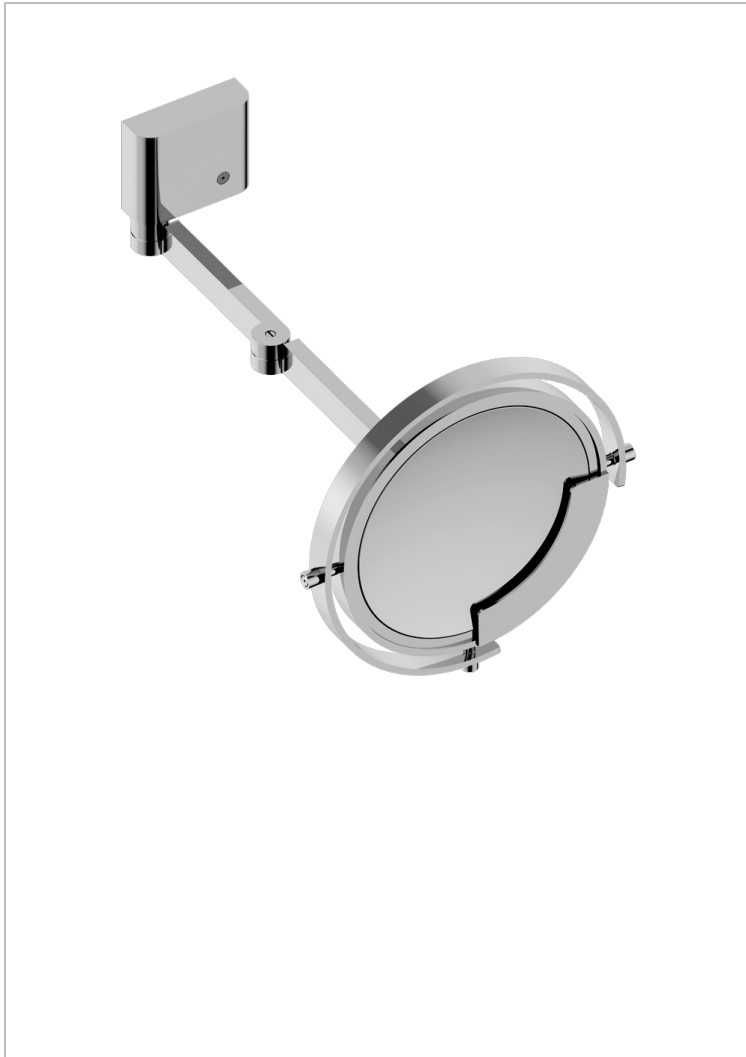

ZOOM.5

U4J-659

Wall mounted magnifying LED illuminated mirror

THG[®]
PARIS

CARACTERÍSTICAS

- Zoom.5
- Wall mounted magnifying LED illuminated mirror

ACABADOS DISPONIBLES

Bronce claro - D01
Cerámica negra mate - D30
Cromo - A02
Dorado - F01
Dorado mate - F07
Dorado pálido - F30

Dorado pálido mate (sin barniz) - F31
Níquel - B01
Níquel mate - C01
Pvd blush - H62
Pvd blush mate - H60
Pvd color latón - H49

Pvd color latón mate - H50
Pvd color níquel - H55
Pvd color níquel mate - H56
Pvd color oro - H52
Pvd color oro mate - H53
Pvd grafito - H64