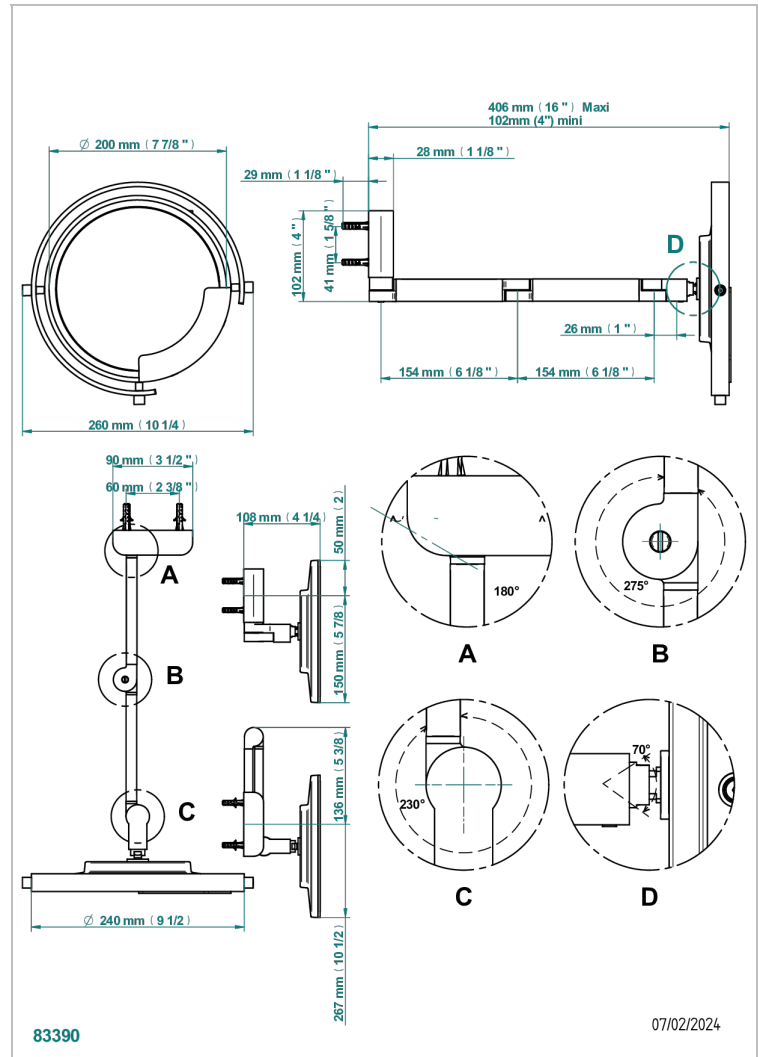

ZOOM.5

U4J-659

Miroir mural grossissant éclairage LED

THG[®]
PARIS

CARACTÉRISTIQUES

- Zoom.5
- Miroir mural grossissant éclairage LED

FINITIONS DISPONIBLES

Bronze clair - D01
Chromé - A02
Doré brillant - F01
Doré mat - F07
Nickel brillant - B01
Nickel mat - C01

Noir mat céramique - D30
Or pâle - F30
Or pâle mat - F31
Pvd blush - H62
Pvd blush mat - H60
Pvd couleur bronze brown - F33

Pvd couleur bronze brown - mat - F34
Pvd couleur doré - H52
Pvd couleur doré mat - H53
Pvd couleur laiton - H49
Pvd couleur laiton mat - H50
Pvd couleur nickel - H55