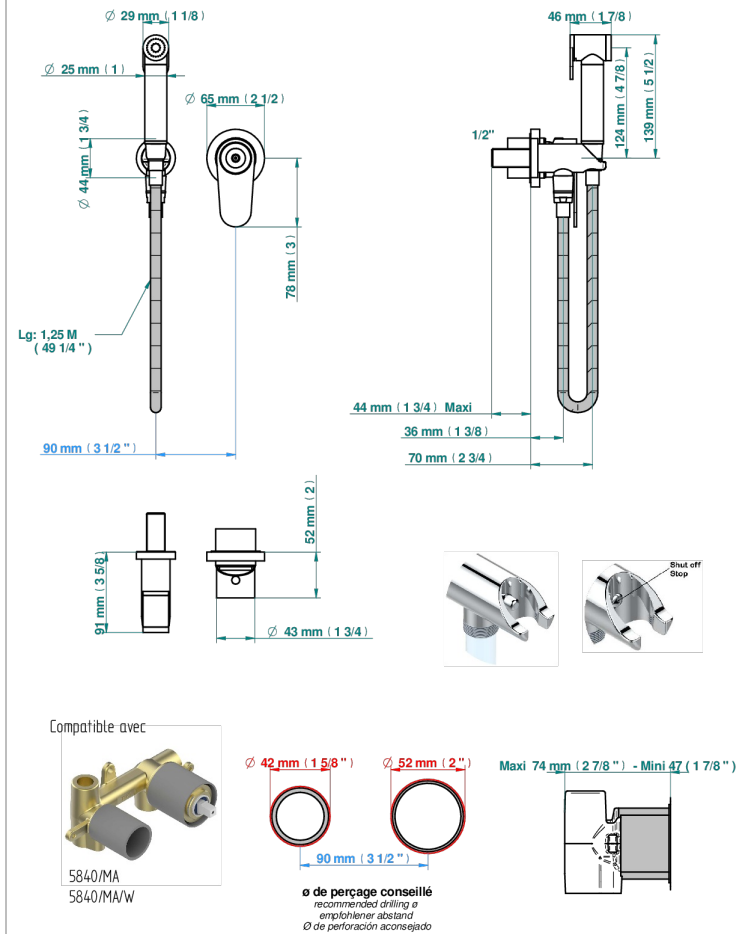

ZOOM.5

U4J-5840/MBG

THG[®]
PARIS

Parte externa del conjunto higiénico con mezclador, flexo reforzado 1m25, tele-ducha con gatillo, y tope de seguridad integrado en la toma de agua

83361

31/01/2024

CARACTERÍSTICAS

- ACS : 19ACCLY412

ESTÁNDAR

PRODUCTOS RELACIONADOS

- Ref. G00-5840/MA Parte empotrada para mezclador mural con salida hembra 1/2

ACABADOS DISPONIBLES

Bronce claro - D01
Cerámica negra mate - D30
Cromo - A02
Dorado - F01
Dorado mate - F07
Dorado pálido - F30