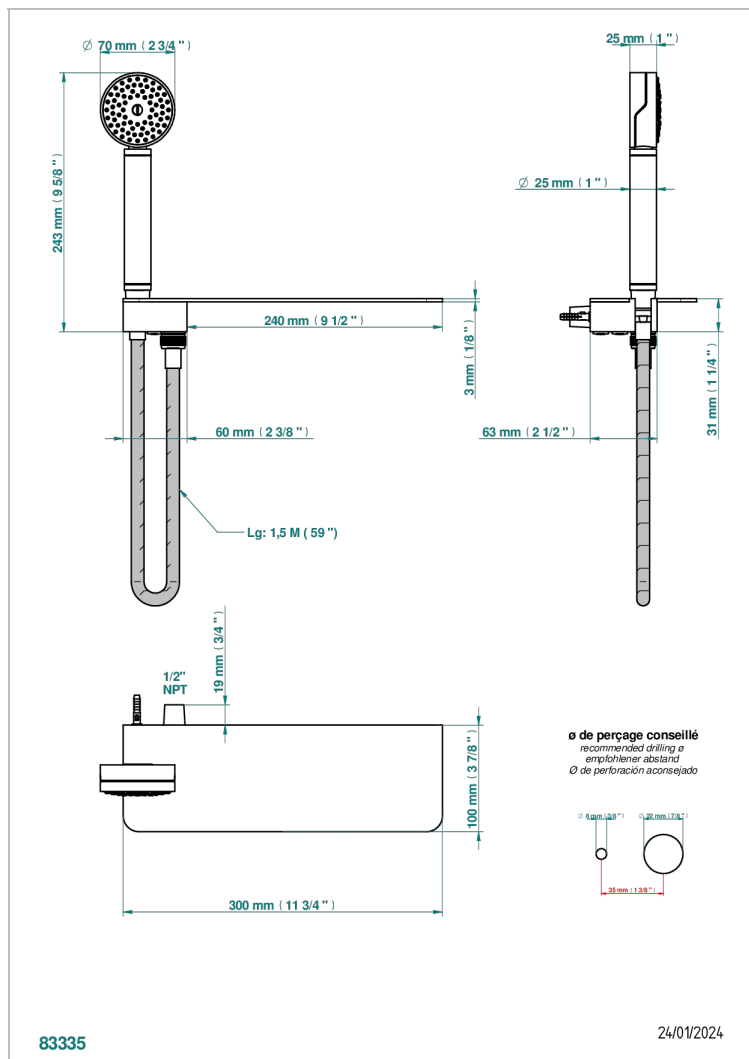

ZOOM.12

U4L-54T/US

THG
PARIS

Tablette avec support douchette, sortie 1/2, douchette et flexible 1.5m, standard américain

CARACTÉRISTIQUES

- Zoom.12
- Tablette avec support douchette, sortie 1/2, douchette et flexible 1.5m, standard américain

FINITIONS DISPONIBLES

Bronze clair - D01
Chromé - A02
Doré brillant - F01
Doré mat - F07
Nickel brillant - B01
Nickel mat - C01

Noir mat céramique - D30
Or pâle - F30
Or pâle mat - F31
Pvd blush - H62
Pvd blush mat - H60
Pvd couleur bronze brown - F33

Pvd couleur bronze brown - mat - F34
Pvd couleur doré - H52
Pvd couleur doré mat - H53
Pvd couleur laiton - H49
Pvd couleur laiton mat - H50
Pvd couleur nickel - H55

Pvd couleur nickel mat - H56
Pvd graphite - H64
Pvd graphite mat - H65
Pvd umber - H66
Pvd umber mat - H67