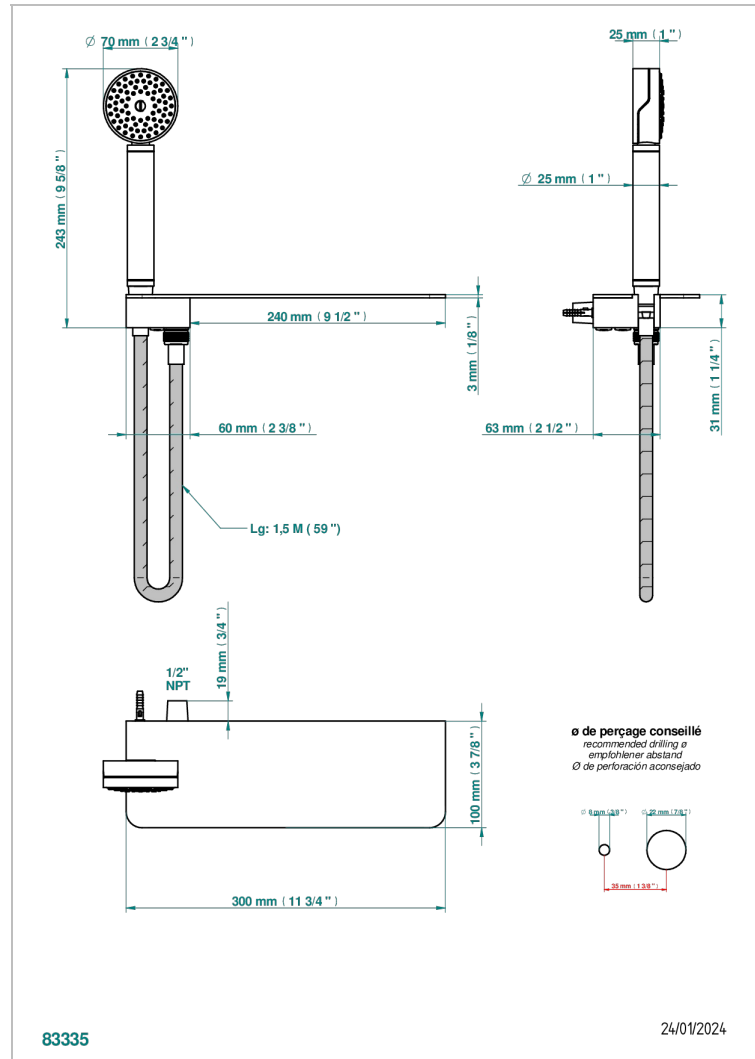

ZOOM.12

U4L-54T/US

THG[®]
PARIS

Tablette avec support douchette, sortie ½, douchette et flexible 1.5m, standard américain

83335

24/01/2024

CARACTERÍSTICAS

- Zoom.12
- Tablette avec support douchette, sortie ½, douchette et flexible 1.5m, standard américain

ACABADOS DISPONIBLES

Bronce claro - D01
Cerámica negra mate - D30
Cromo - A02
Dorado - F01
Dorado mate - F07
Dorado pálido - F30

Dorado pálido mate (sin barniz) - F31
Níquel - B01
Níquel mate - C01
Pvd blush - H62
Pvd blush mate - H60
Pvd color latón - H49

Pvd color latón mate - H50
Pvd color níquel - H55
Pvd color níquel mate - H56
Pvd color oro - H52
Pvd color oro mate - H53
Pvd grafito - H64

Pvd grafito mate - H65
Pvd marrón bronce - F33
Pvd marrón bronce mate - F34
Pvd umber - H66
Pvd umber mate - H67