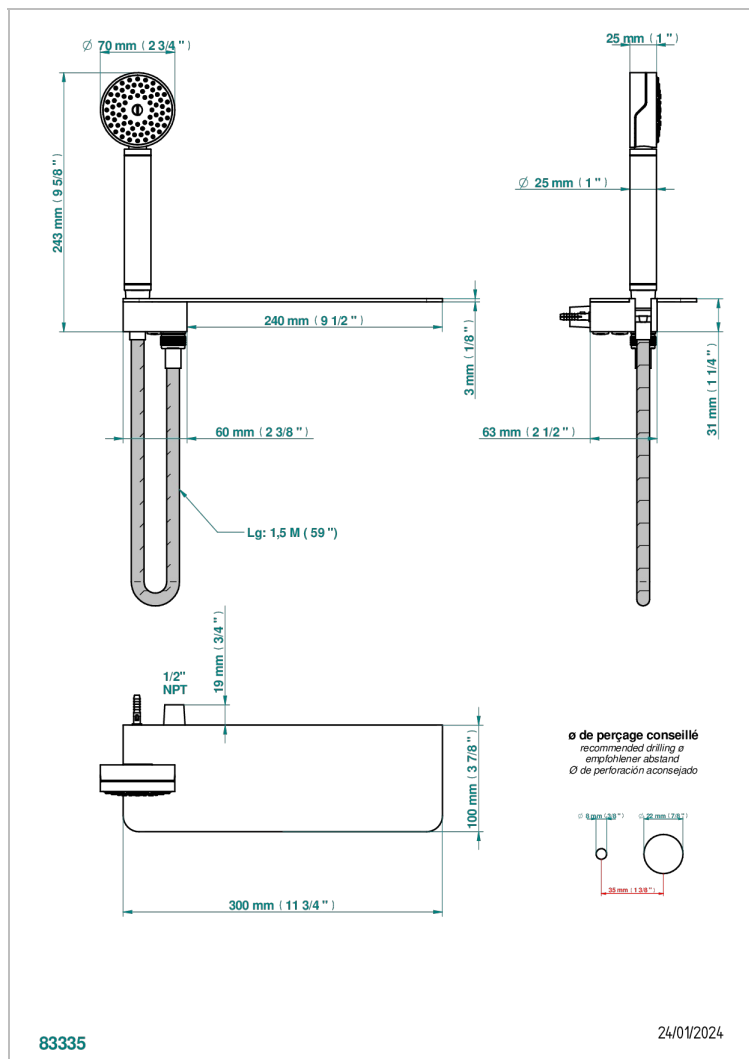

Tablette avec support douchette, sortie 1/2, douchette et flexible 1.5m, standard américain

### CARACTERÍSTICAS

- Zoom.7
- Tablette avec support douchette, sortie 1/2, douchette et flexible 1.5m, standard américain