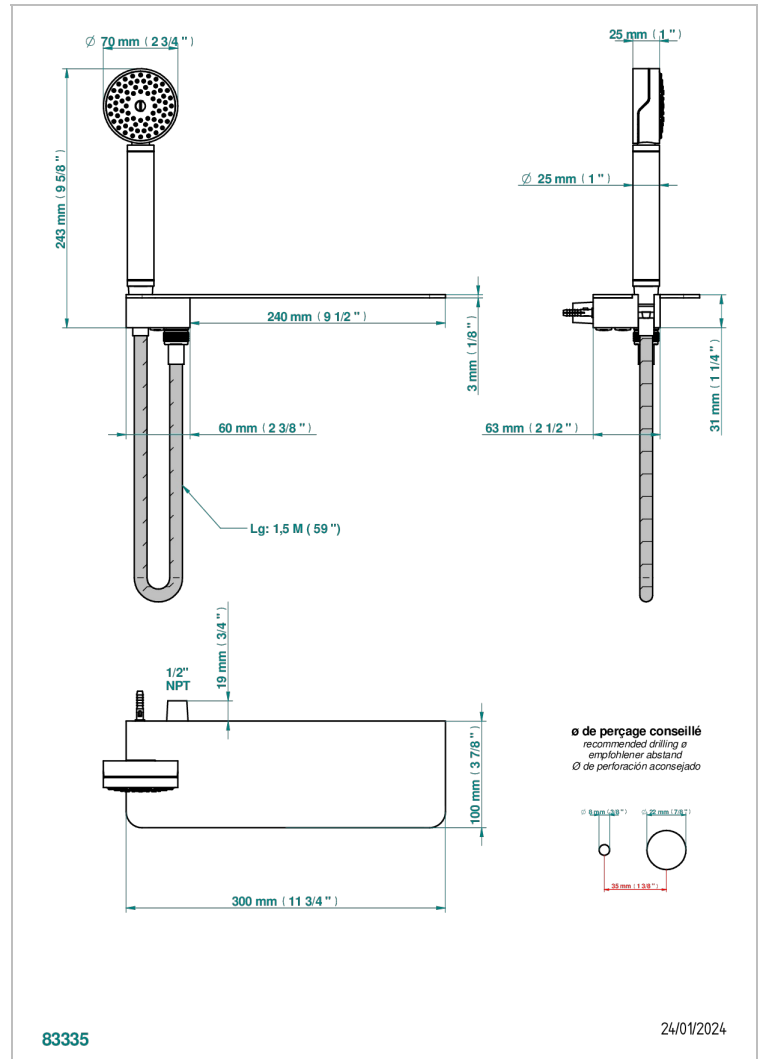

ZOOM.5

U4J-54T/US

THG[®]
PARIS

Tablette avec support douchette, sortie 1/2, douchette et flexible 1.5m, standard américain

CARACTÉRISTIQUES

- Zoom.5
- Tablette avec support douchette, sortie 1/2, douchette et flexible 1.5m, standard américain

FINITIONS DISPONIBLES

Bronze clair - D01
Chromé - A02
Doré brillant - F01
Doré mat - F07
Nickel brillant - B01
Nickel mat - C01

Noir mat céramique - D30
Or pâle - F30
Or pâle mat - F31
Pvd blush - H62
Pvd blush mat - H60
Pvd couleur bronze brown - F33

Pvd couleur bronze brown - mat - F34
Pvd couleur doré - H52
Pvd couleur doré mat - H53
Pvd couleur laiton - H49
Pvd couleur laiton mat - H50
Pvd couleur nickel - H55

Pvd couleur nickel mat - H56
Pvd graphite - H64
Pvd graphite mat - H65
Pvd umber - H66
Pvd umber mat - H67