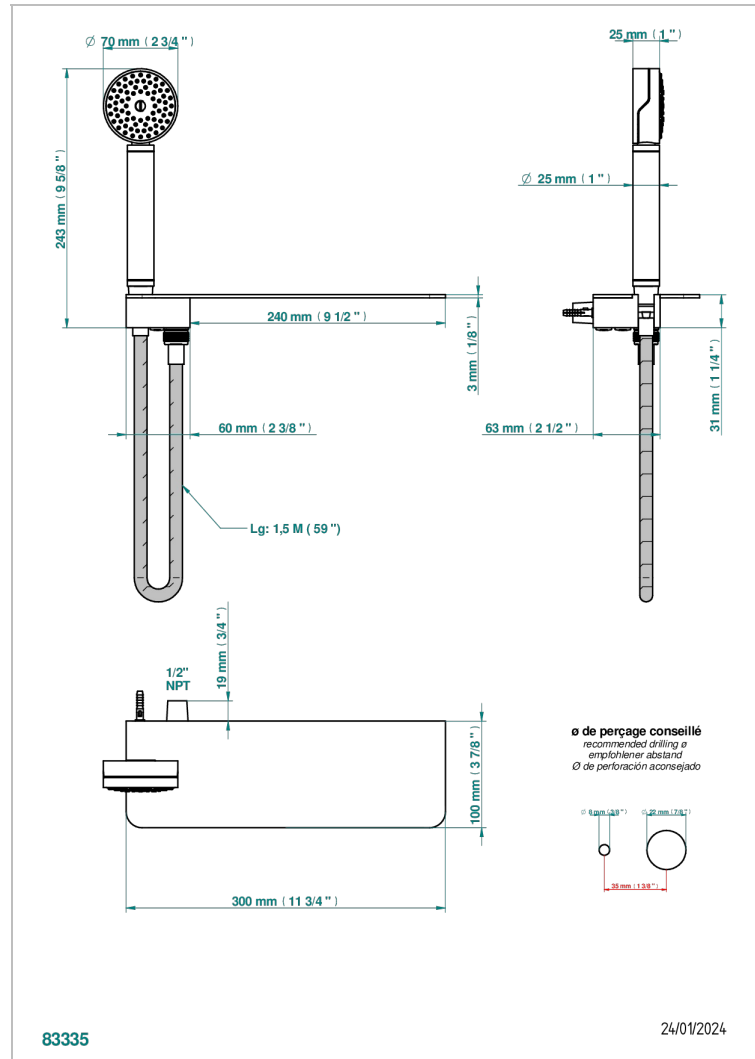

# ZOOM.5

U4J-54T/US

THG<sup>®</sup>  
PARIS

Tablette avec support douchette, sortie ½, douchette et flexible 1.5m, standard américain

## CARACTERÍSTICAS

- Zoom.5
- Tablette avec support douchette, sortie ½, douchette et flexible 1.5m, standard américain