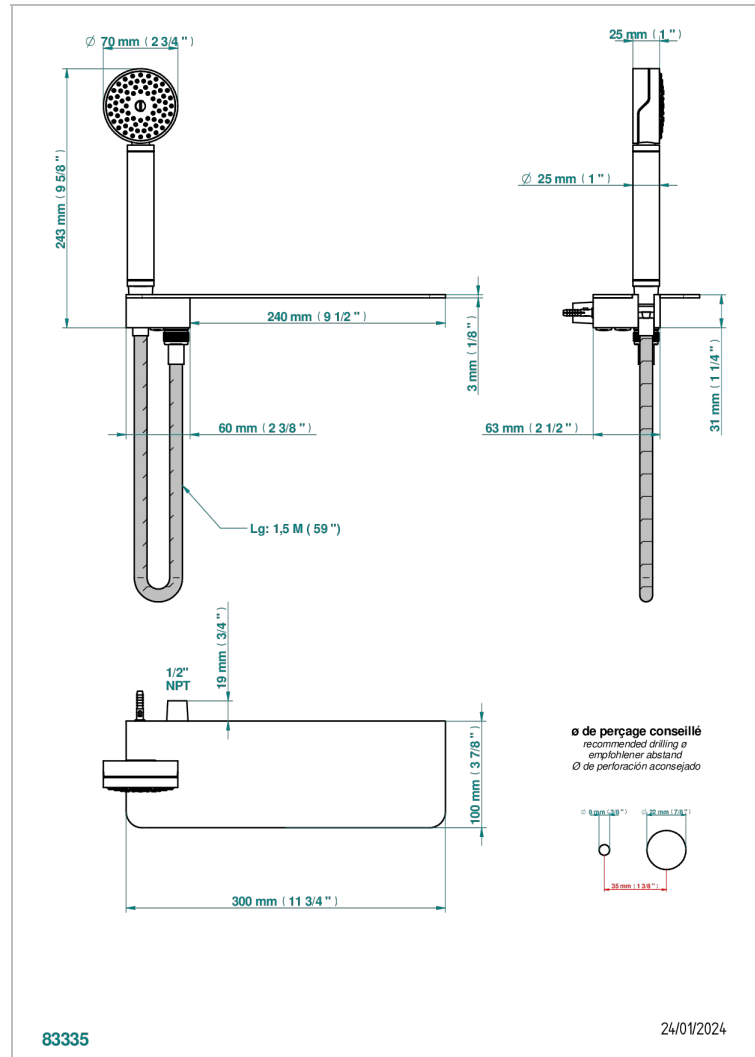

ZOOM.5

U4J-54T/US

THG[®]
PARIS

Tablette avec support douchette, sortie ½, douchette et flexible 1.5m, standard américain

CHARACTERISTIC

- Zoom.5
- Tablette avec support douchette, sortie ½, douchette et flexible 1.5m, standard américain

AVAILABLE FINITIONS

Black ceram - D30
Blush PVD - H62
Brass color PVD - H49
Brown bronze color PVD - F33
Chrome polished - A02
Gold color PVD - H52

Gold mat - F07
Gold polished - F01
Graphite PVD - H64
Light coated bronze - D01
Matt Umber PVD - H67
Matt blush PVD - H60