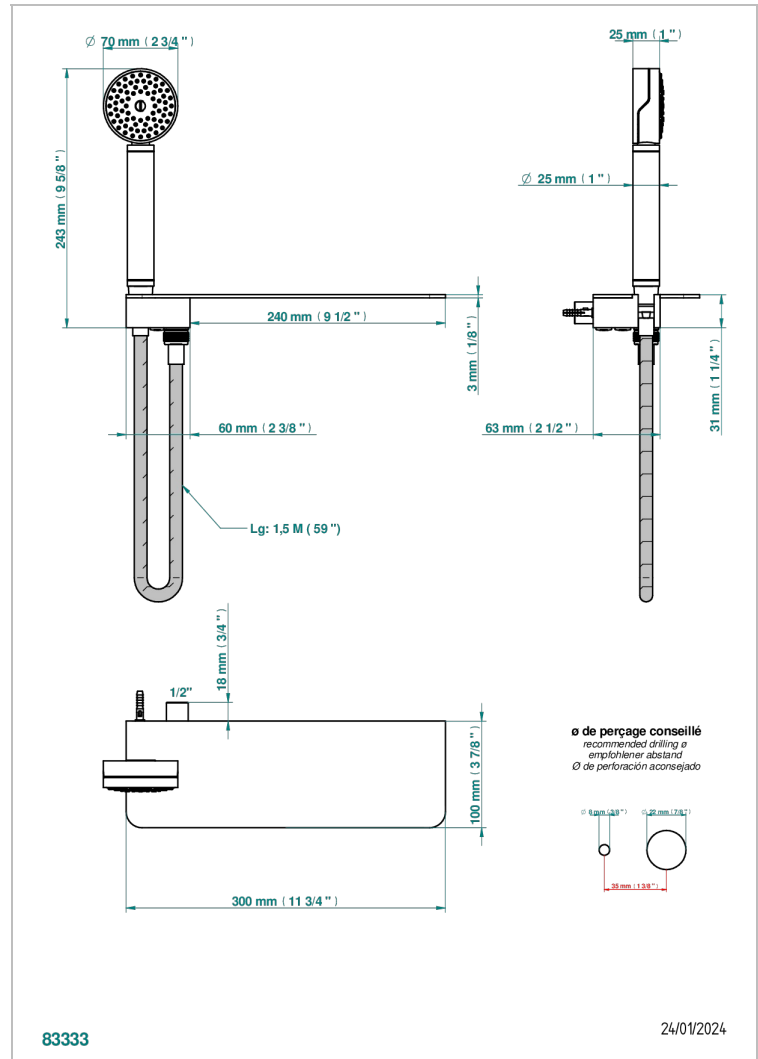

ZOOM.12

U4L-54T

THG®
PARIS

Tablette avec support douchette, sortie 1/2, douchette et flexible 1,50 m

CARACTÉRISTIQUES

- Zoom.12
- Tablette avec support douchette, sortie 1/2, douchette et flexible 1,50 m

FINITIONS DISPONIBLES

Chromé - A02
Doré brillant - F01
Doré mat - F07
Nickel brillant - B01
Nickel mat - C01
Noir mat céramique - D30

Or pâle - F30
Or pâle mat - F31
Pvd blush - H62
Pvd blush mat - H60
Pvd couleur bronze brown - F33
Pvd couleur bronze brown - mat - F34

Pvd couleur doré - H52
Pvd couleur doré mat - H53
Pvd couleur laiton - H49
Pvd couleur laiton mat - H50
Pvd couleur nickel - H55
Pvd couleur nickel mat - H56

Pvd graphite - H64
Pvd graphite mat - H65
Pvd umber - H66
Pvd umber mat - H67