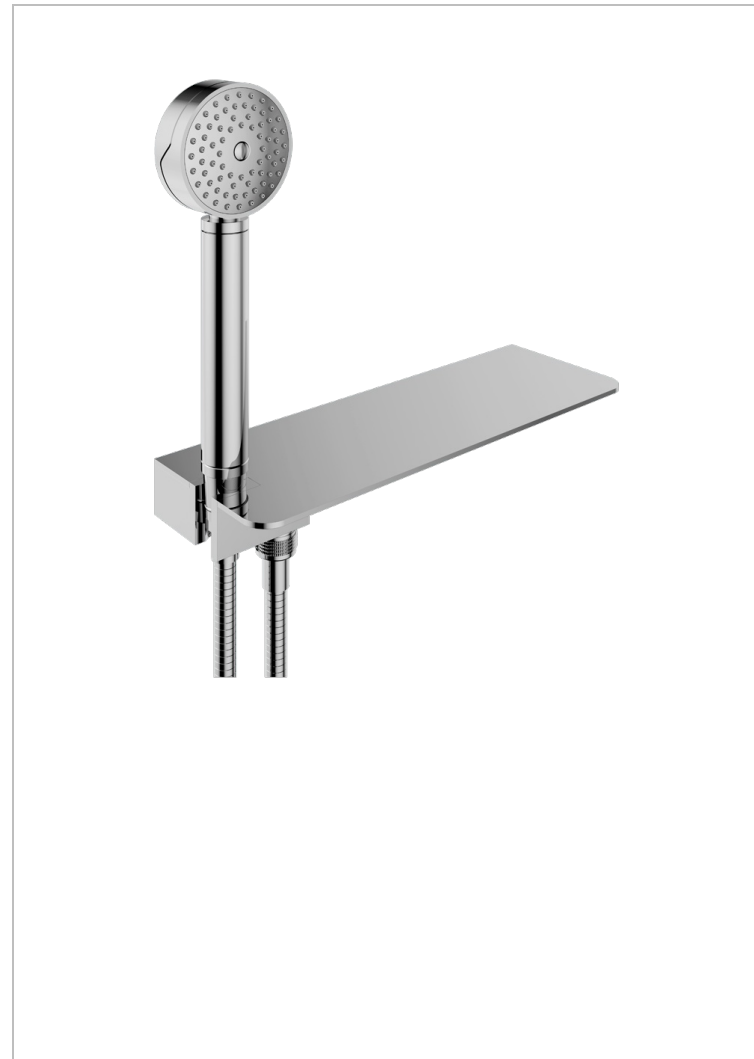

ZOOM.12

U4L-54T

THG®
PARIS

Tablette avec support douchette, sortie 1/2, douchette et flexible 1,50 m

CARACTÉRISTIQUES

- Zoom.12
- Tablette avec support douchette, sortie 1/2, douchette et flexible 1,50 m

FINITIONS DISPONIBLES

Chromé - A02
Doré brillant - F01
Doré mat - F07
Nickel brillant - B01
Nickel mat - C01
Noir mat céramique - D30

Or pâle - F30
Or pâle mat - F31
Pvd blush - H62
Pvd blush mat - H60
Pvd couleur bronze brown - F33
Pvd couleur bronze brown - mat - F34

Pvd couleur doré - H52
Pvd couleur doré mat - H53
Pvd couleur laiton - H49
Pvd couleur laiton mat - H50
Pvd couleur nickel - H55
Pvd couleur nickel mat - H56

Pvd graphite - H64
Pvd graphite mat - H65
Pvd umber - H66
Pvd umber mat - H67