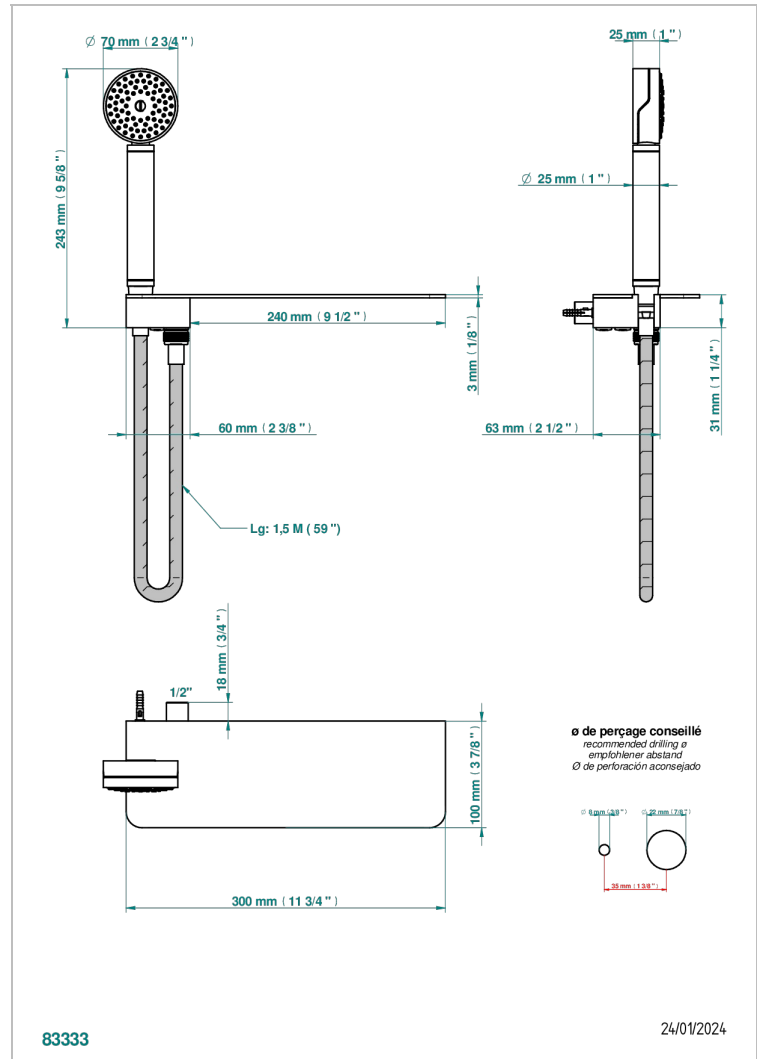

ZOOM.7

U4K-54T

THG[®]
PARIS

Tablette avec support douchette, sortie 1/2, douchette et flexible 1,50 m

CARACTÉRISTIQUES

- Zoom.7
- Tablette avec support douchette, sortie 1/2, douchette et flexible 1,50 m

FINITIONS DISPONIBLES

Chromé - A02
Doré brillant - F01
Doré mat - F07
Nickel brillant - B01
Nickel mat - C01
Noir mat céramique - D30

Or pâle - F30
Or pâle mat - F31
Pvd blush - H62
Pvd blush mat - H60
Pvd couleur bronze brown - F33
Pvd couleur bronze brown - mat - F34

Pvd couleur doré - H52
Pvd couleur doré mat - H53
Pvd couleur laiton - H49
Pvd couleur laiton mat - H50
Pvd couleur nickel - H55
Pvd couleur nickel mat - H56

Pvd graphite - H64
Pvd graphite mat - H65
Pvd umber - H66
Pvd umber mat - H67