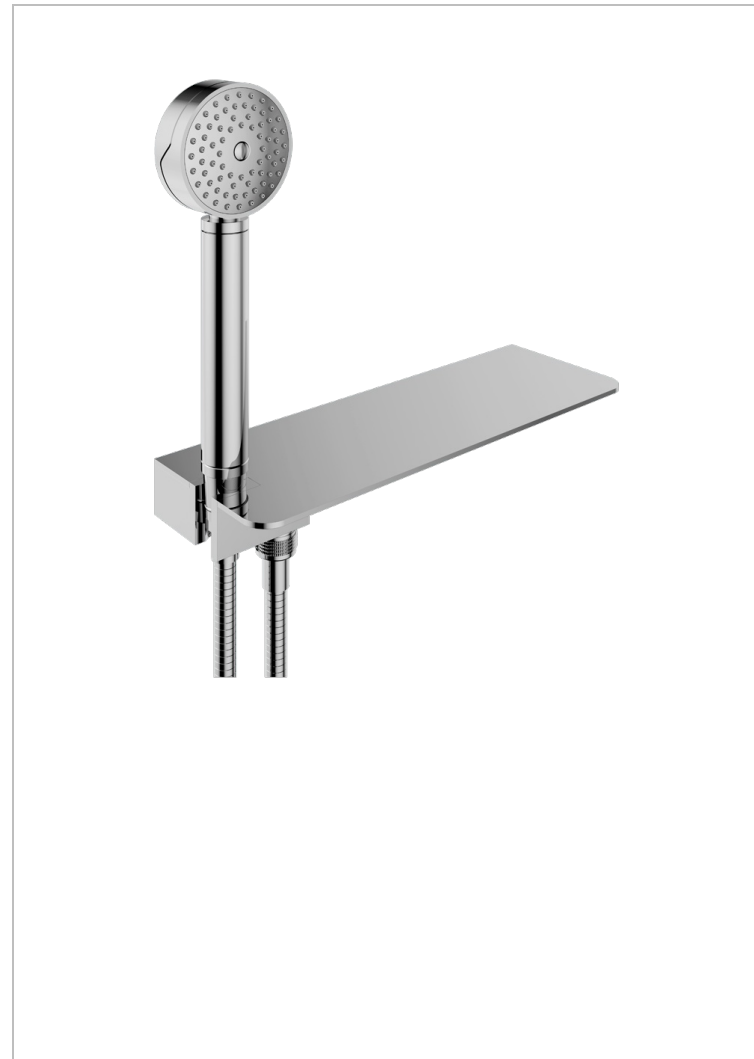

ZOOM.5

U4J-54T

THG®
PARIS

Tablette avec support douchette, sortie 1/2, douchette et flexible 1,50 m

CARACTÉRISTIQUES

- Zoom.5
- Tablette avec support douchette, sortie 1/2, douchette et flexible 1,50 m

FINITIONS DISPONIBLES

Chromé - A02
Doré brillant - F01
Doré mat - F07
Nickel brillant - B01
Nickel mat - C01
Noir mat céramique - D30

Or pâle - F30
Or pâle mat - F31
Pvd blush - H62
Pvd blush mat - H60
Pvd couleur bronze brown - F33
Pvd couleur bronze brown - mat - F34

Pvd couleur doré - H52
Pvd couleur doré mat - H53
Pvd couleur laiton - H49
Pvd couleur laiton mat - H50
Pvd couleur nickel - H55
Pvd couleur nickel mat - H56

Pvd graphite - H64
Pvd graphite mat - H65
Pvd umber - H66
Pvd umber mat - H67