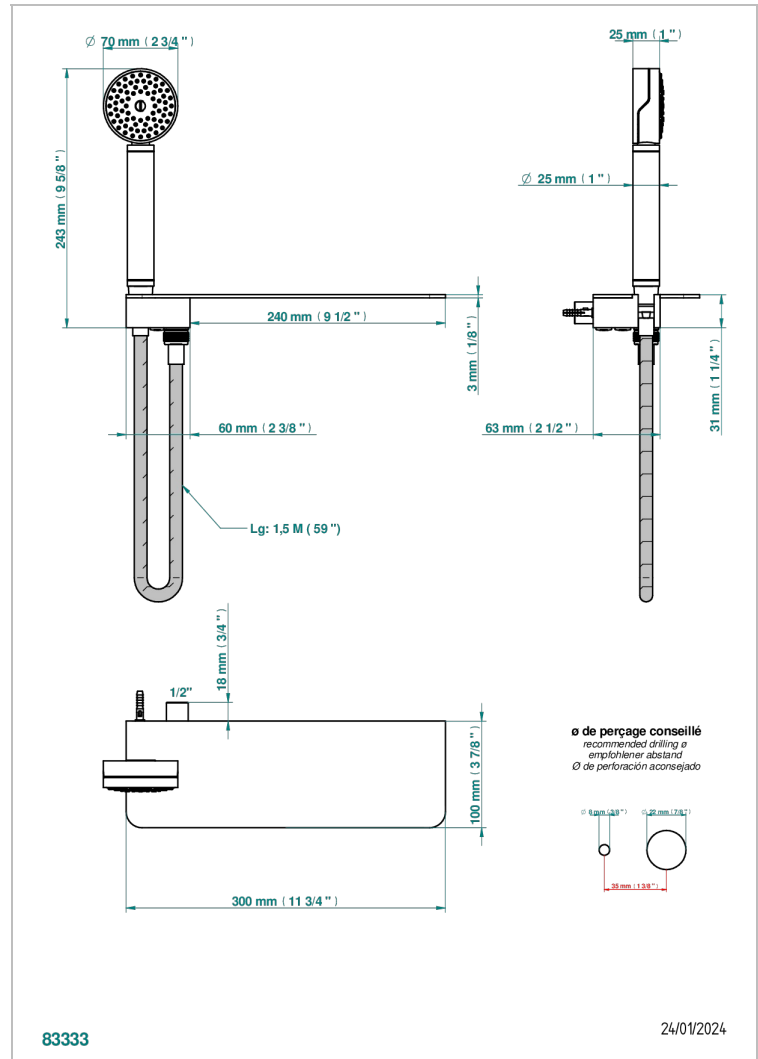

ZOOM.5

U4J-54T

THG®
PARIS

Tablette avec support douchette, sortie 1/2, douchette et flexible 1,50 m

CARACTÉRISTIQUES

- Zoom.5
- Tablette avec support douchette, sortie 1/2, douchette et flexible 1,50 m

FINITIONS DISPONIBLES

Chromé - A02
Doré brillant - F01
Doré mat - F07
Nickel brillant - B01
Nickel mat - C01
Noir mat céramique - D30

Or pâle - F30
Or pâle mat - F31
Pvd blush - H62
Pvd blush mat - H60
Pvd couleur bronze brown - F33
Pvd couleur bronze brown - mat - F34

Pvd couleur doré - H52
Pvd couleur doré mat - H53
Pvd couleur laiton - H49
Pvd couleur laiton mat - H50
Pvd couleur nickel - H55
Pvd couleur nickel mat - H56

Pvd graphite - H64
Pvd graphite mat - H65
Pvd umber - H66
Pvd umber mat - H67