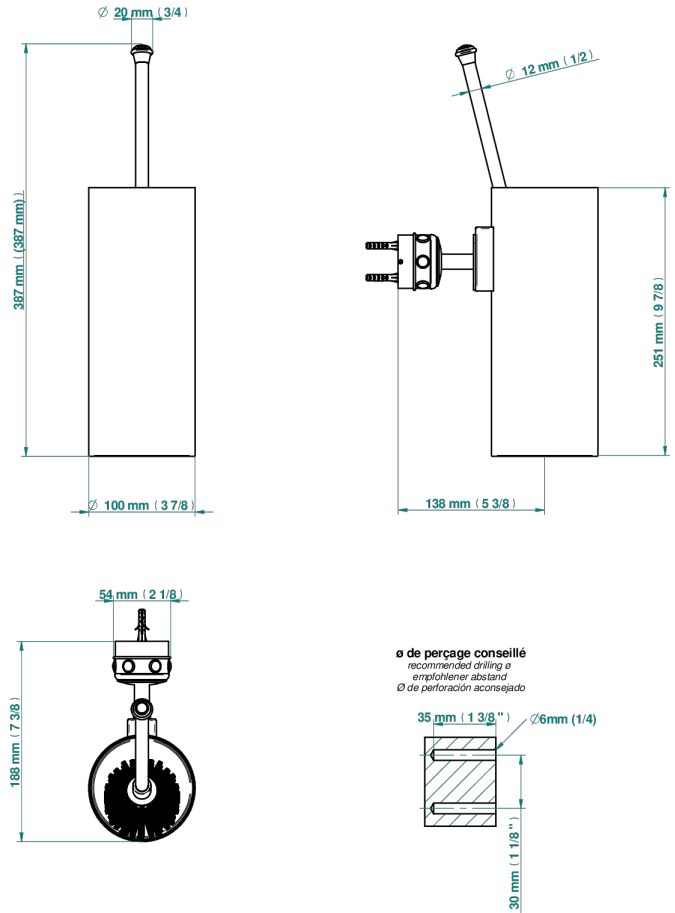

SULLY LAPIS LAZULI

A1W-4720

Escobillero mural sin tapa, con escobilla

THG[®]
PARIS

83272

15/01/2024

CARACTERÍSTICAS

- Sully Lapis Lazuli
- Escobillero mural sin tapa, con escobilla