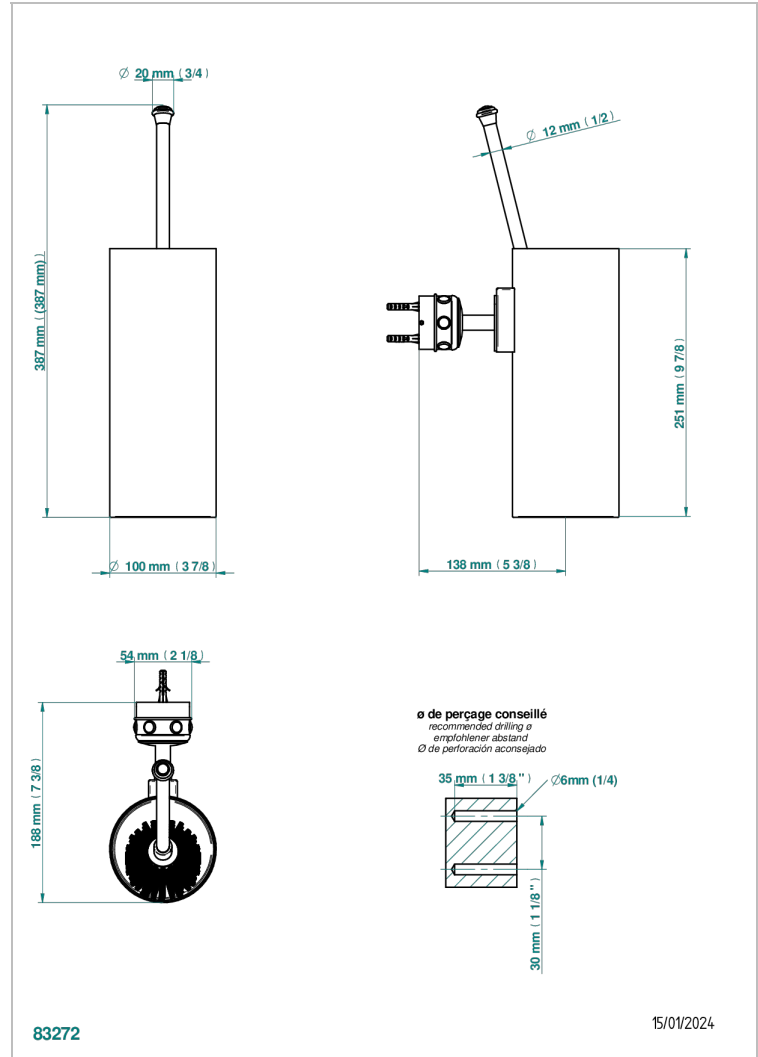

SULLY LAPIS LAZULI

A1W-4720

Escobillero mural sin tapa, con escobilla

THG[®]
PARIS

CARACTERÍSTICAS

- Sully Lapis Lazuli
- Escobillero mural sin tapa, con escobilla

ACABADOS DISPONIBLES

Cerámica negra mate - D30
Cromo - A02
Cromo / dorado - G02
Cromo mate - C02
Dorado - F01
Dorado mate - F07