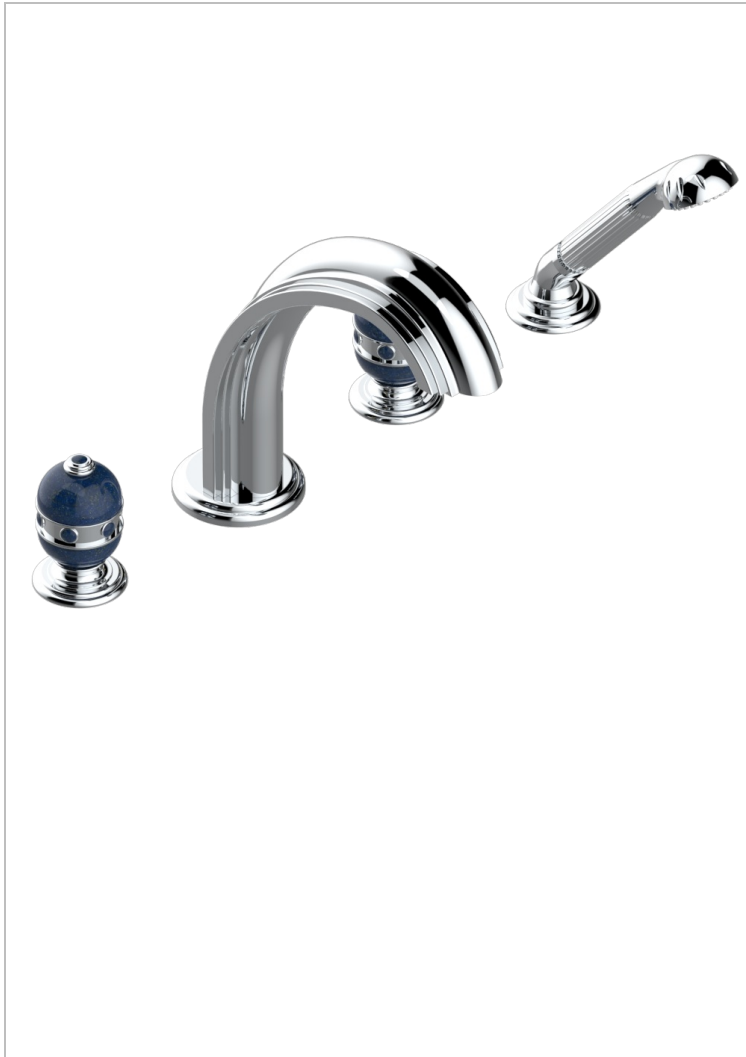

SULLY LAPIS LAZULI

A1W-112BSGUS

THG[®]
PARIS

Mélangeur bain douche 4 trous sur gorge avec bec super goliath à inversion - standard américain

CARACTÉRISTIQUES

- ASME : ASME A112.18.1-2011/CSA B125.1-11

CERTIFICATIONS

FINITIONS DISPONIBLES

Chromé - A02
Chromé / doré - G02
Chromé mat - C02
Doré brillant - F01
Doré mat - F07
Nickel brillant - B01

Nickel mat - C01
Noir mat céramique - D30
Or pâle - F30
Or pâle mat - F31
Pvd blush - H62
Pvd blush mat - H60

Vieux nickel - H28