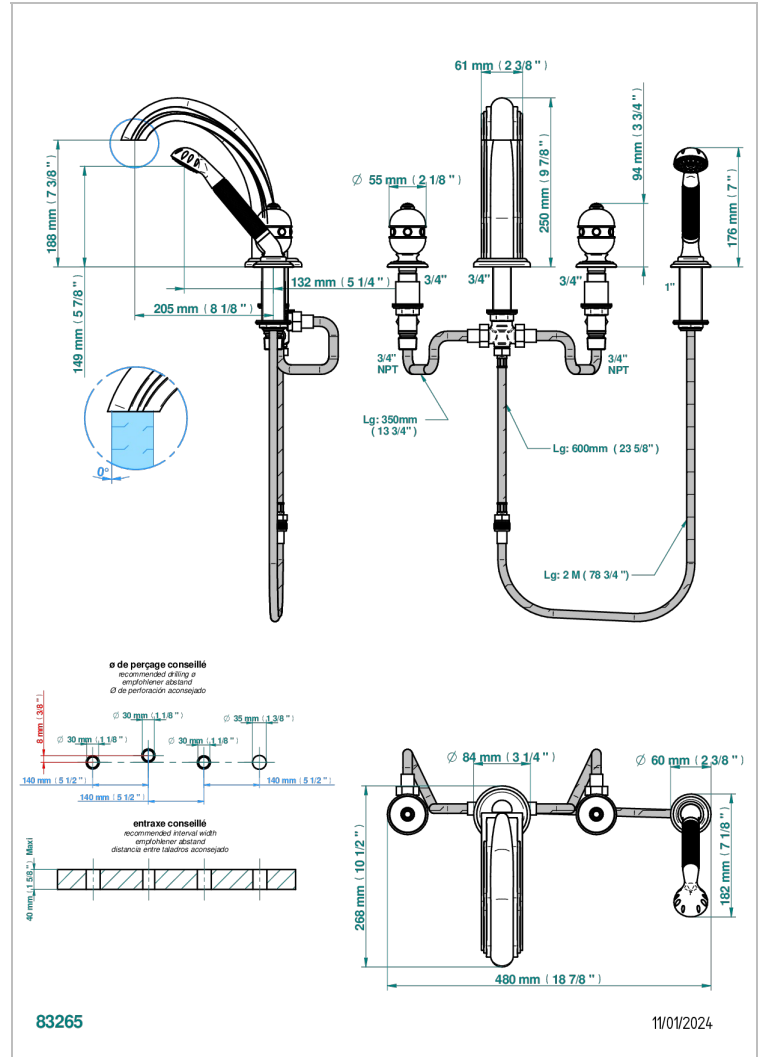

SULLY LAPIS LAZULI

A1W-112BSGUS

THG[®]
PARIS

Mélangeur bain douche 4 trous sur gorge avec bec super goliath à inversion - standard américain

CARACTÉRISTIQUES

- ASME : ASME A112.18.1-2011/CSA B125.1-11

CERTIFICATIONS

Vieux nickel - H28