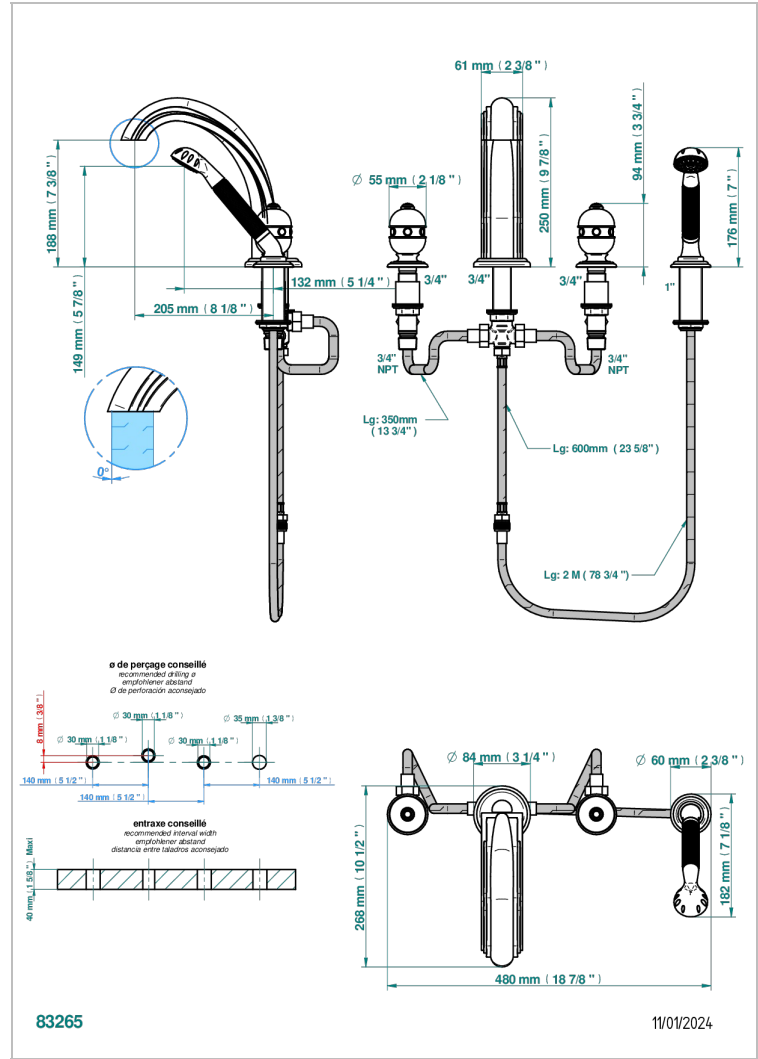

SULLY LAPIS LAZULI

A1W-112BSG

THG[®]
PARIS

Batería baÑo/ducha sobre encimera. caÑo super goliath, inversor incorporado y teleducha con flexo de 2m y soporte

CARACTERÍSTICAS

- ACS : 18ACCLY473
- DVGW : DW-6501CO0476
- NF : NF EN 200 - IID/A - Chrome

ESTÁNDAR

ACABADOS DISPONIBLES

Cerámica negra mate - D30
Cromo - A02
Cromo / dorado - G02
Cromo mate - C02
Dorado - F01
Dorado mate - F07

Dorado pálido - F30
Dorado pálido mate (sin barniz) - F31
Níquel - B01
Níquel mate - C01
Níquel viejo - H28
Pvd blush - H62

Pvd umber mate - H67