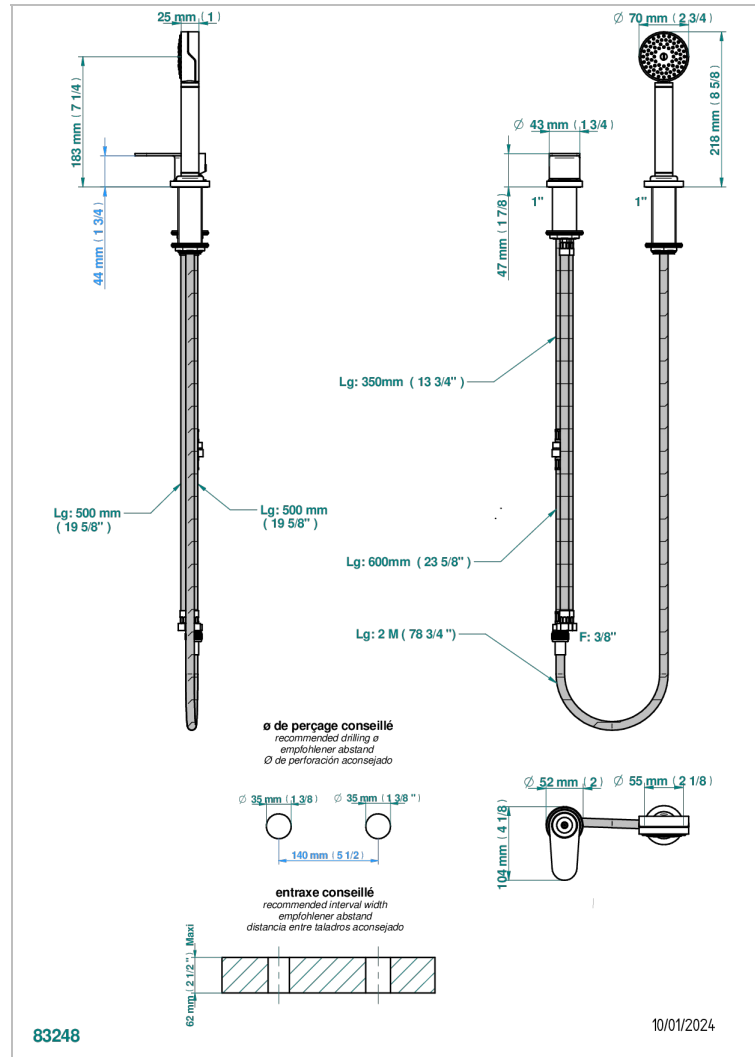

ZOOM.5

U4J-6523/60A

THG[®]
PARIS

Kit monomando de peluqueria : monomando con teleducha sobre encimera y flexo de 2 m y soporte

CARACTERÍSTICAS

- Zoom.5
- Kit monomando de peluqueria : monomando con teleducha sobre encimera y flexo de 2 m y soporte

ACABADOS DISPONIBLES

Bronce claro - D01
Cerámica negra mate - D30
Cromo - A02
Dorado - F01
Dorado mate - F07
Dorado pálido - F30

Dorado pálido mate (sin barniz) - F31
Níquel - B01
Níquel mate - C01
Pvd blush - H62
Pvd blush mate - H60
Pvd color latón - H49

Pvd color latón mate - H50
Pvd color níquel - H55
Pvd color níquel mate - H56
Pvd color oro - H52
Pvd color oro mate - H53
Pvd grafito - H64

Pvd grafito mate - H65
Pvd marrón bronce - F33
Pvd marrón bronce mate - F34
Pvd umber - H66
Pvd umber mate - H67